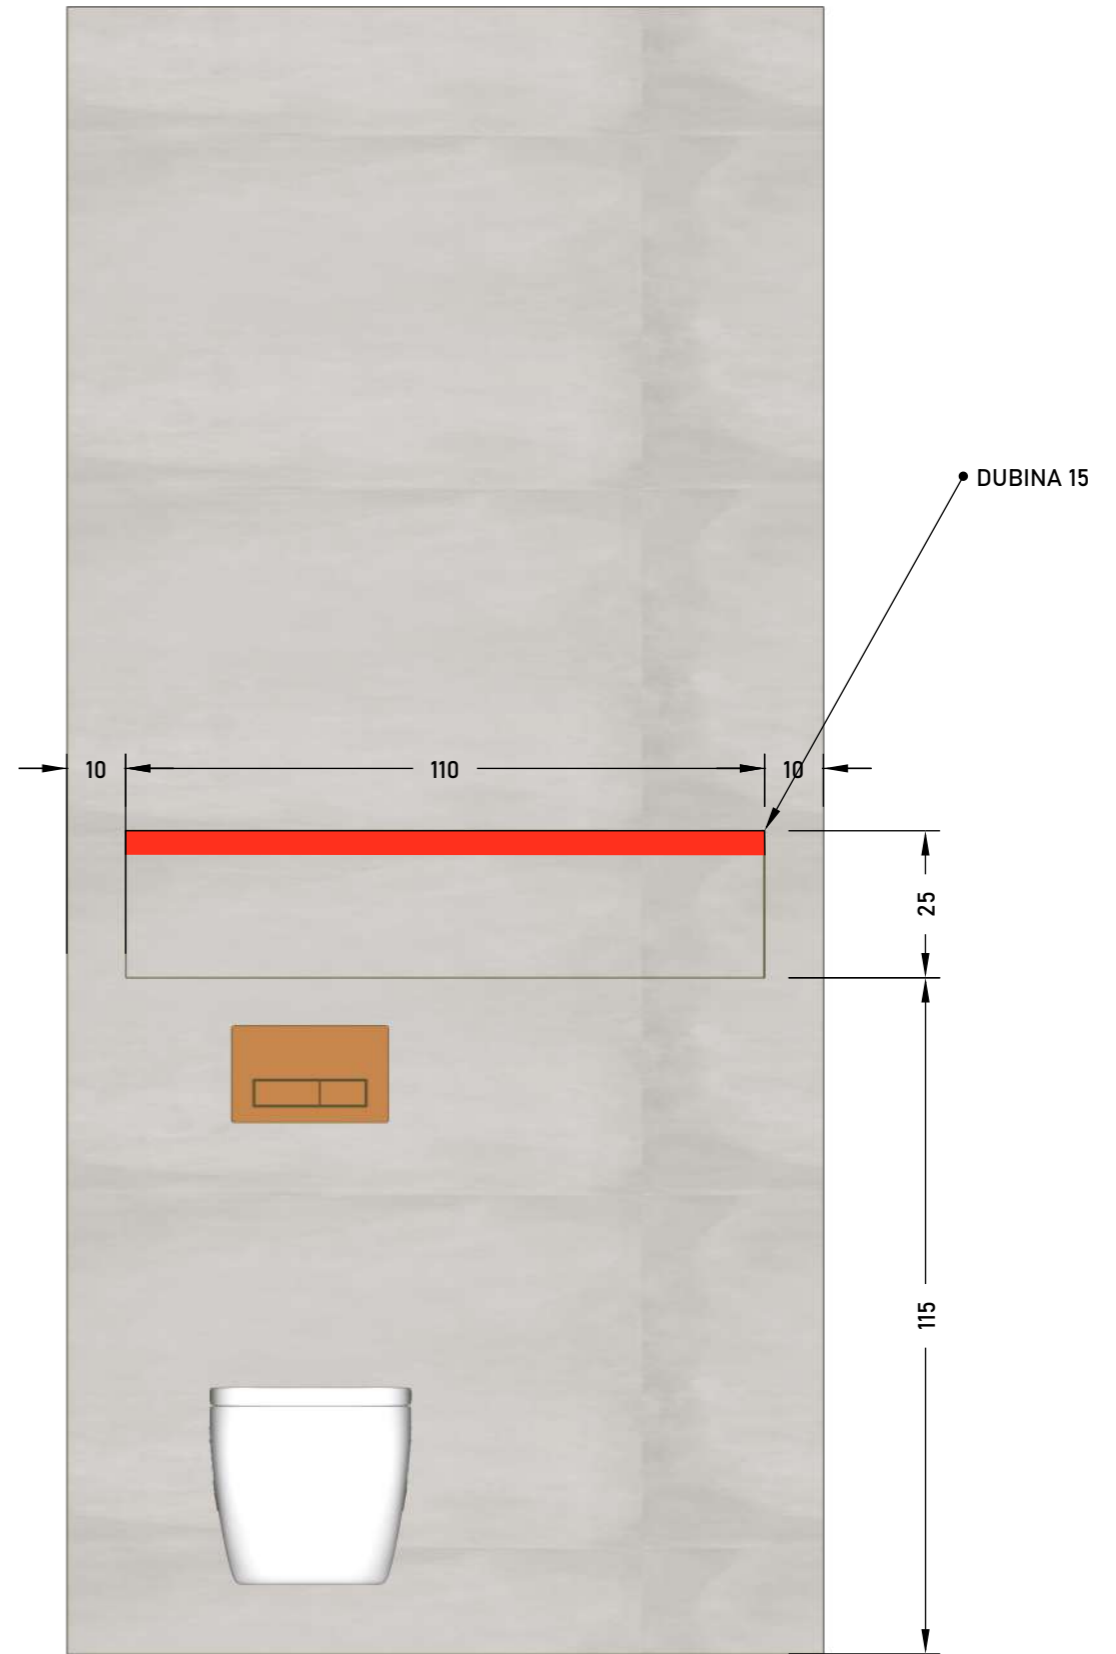

*NA NACRTU SAMO NIŠE, NEMA NAMJEŠTAJA