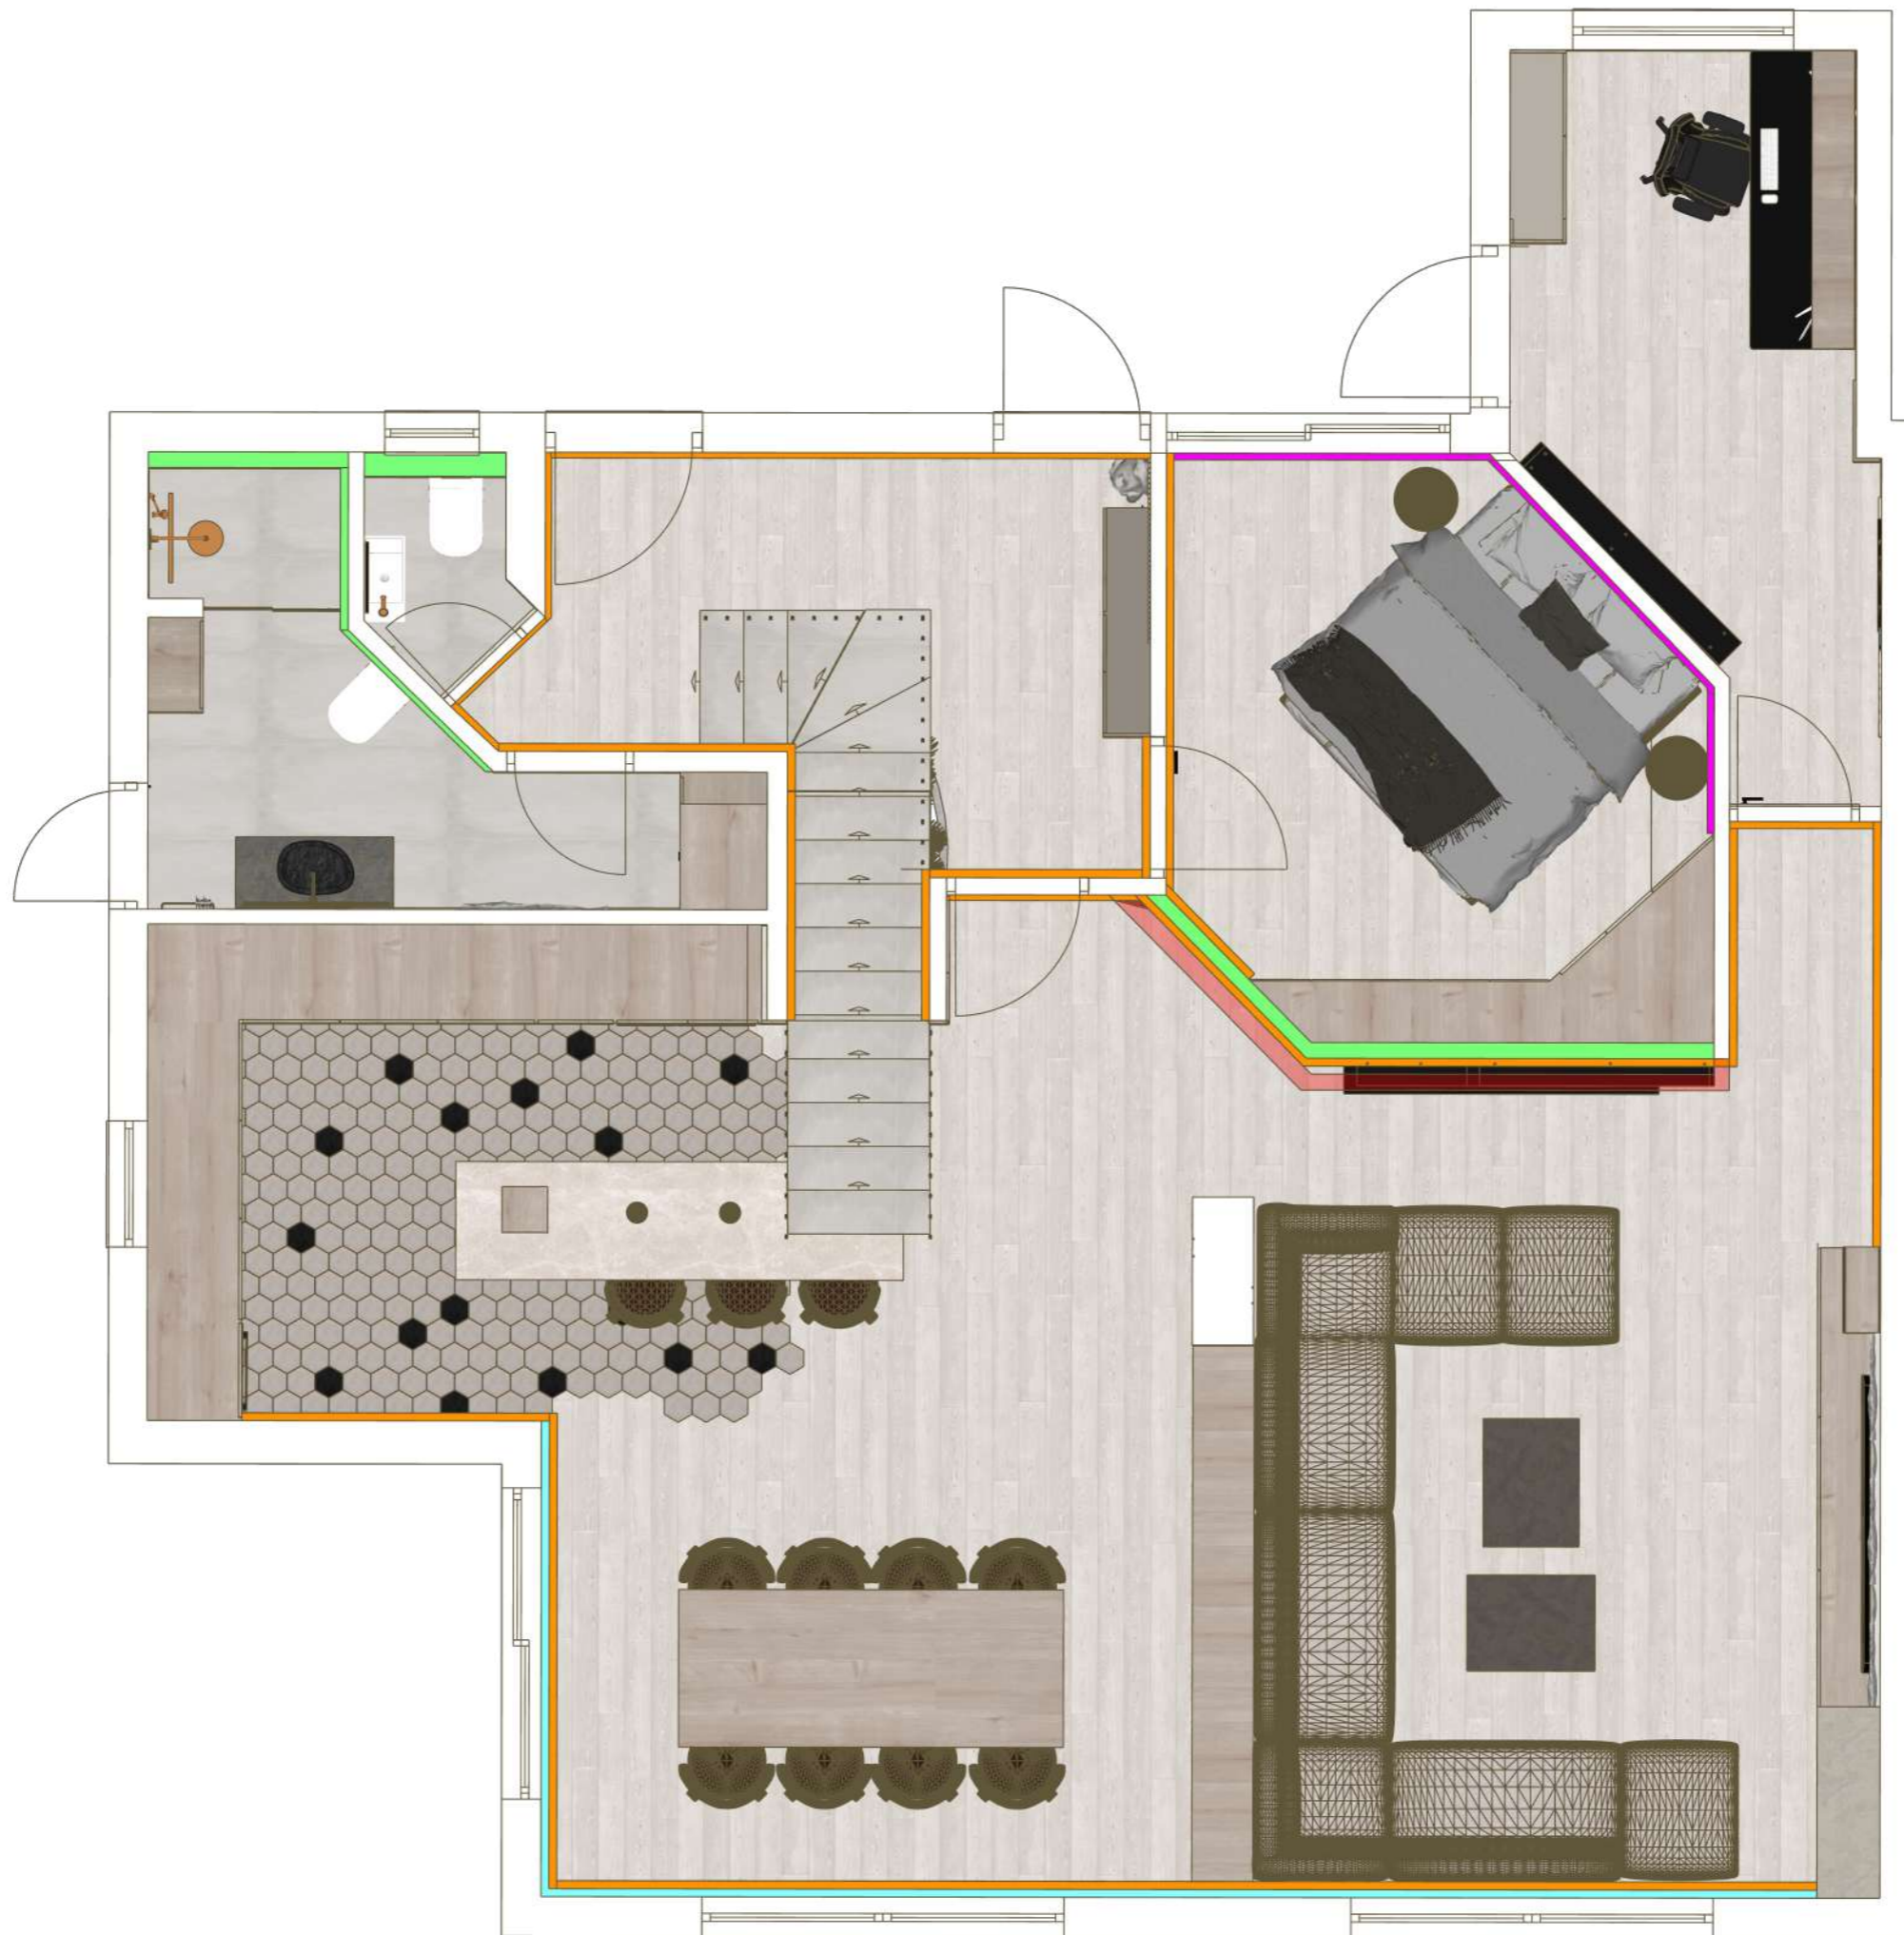

# 01. TLOCRTNO RJEŠENJE

DISPOZICIJA NAMJEŠTAJA I OSTALI DETALJI - OPEN SPACE

 Tehnika efekt pijeska

 Maska za karnišu, LED rasvjeta

DISPOZICIJA NAMJEŠTAJA I OSTALI DETALJI -  
OSTATAK STANA

- Tehnika efekt pijeska
- Maska za karnišu, LED rasvjeta
- Tapeta