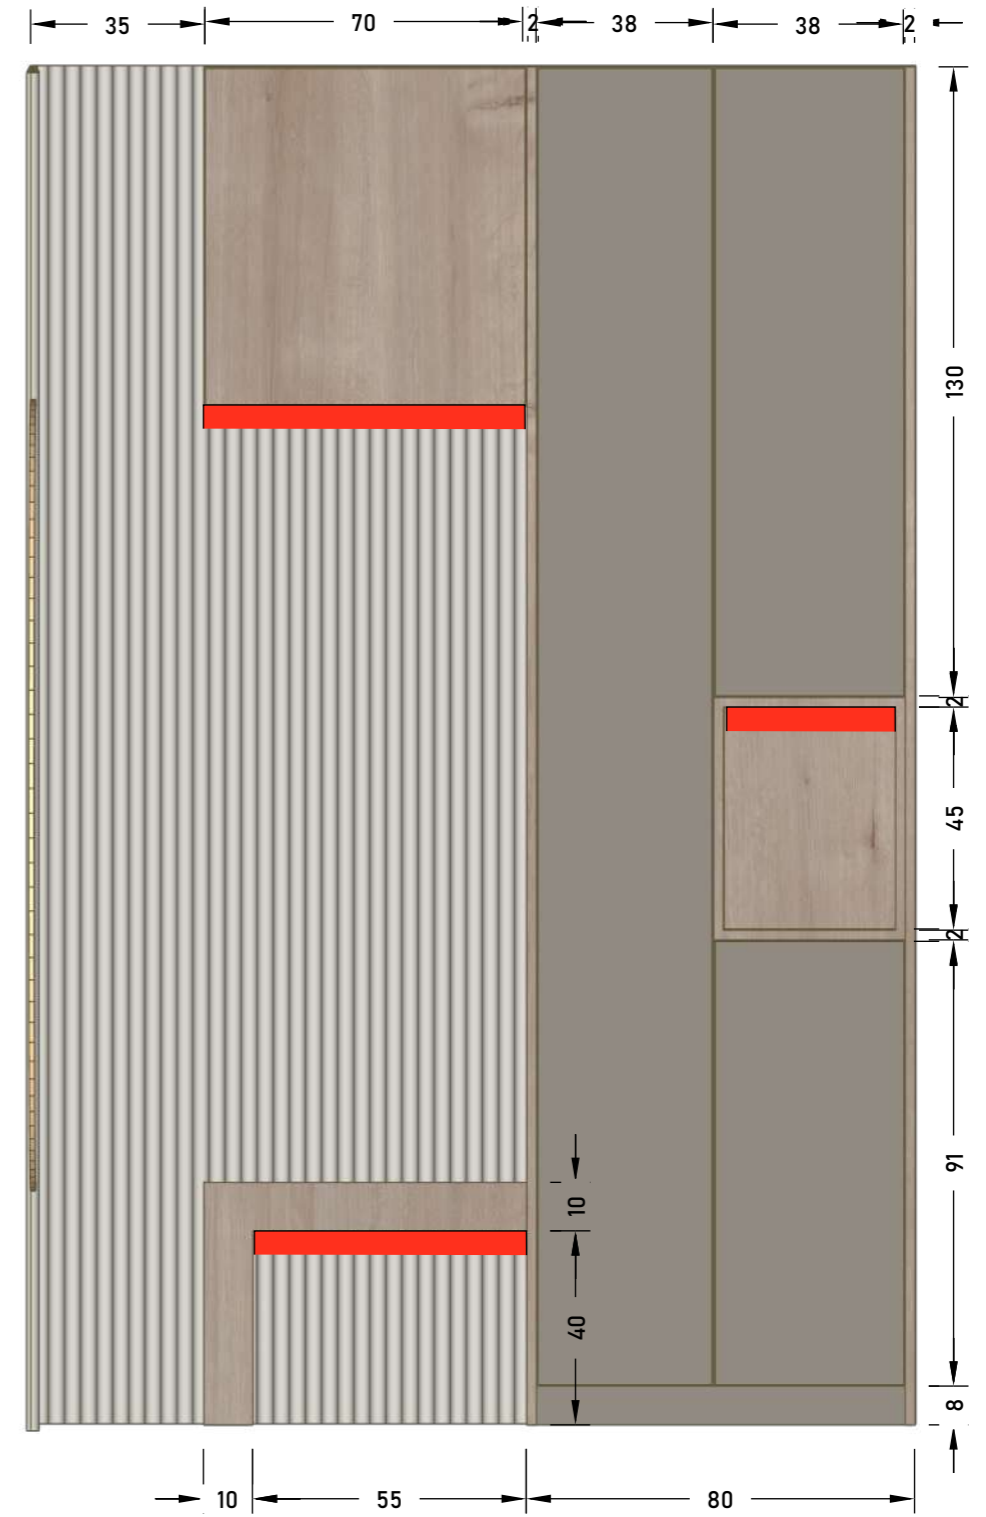

LED RASVJETA