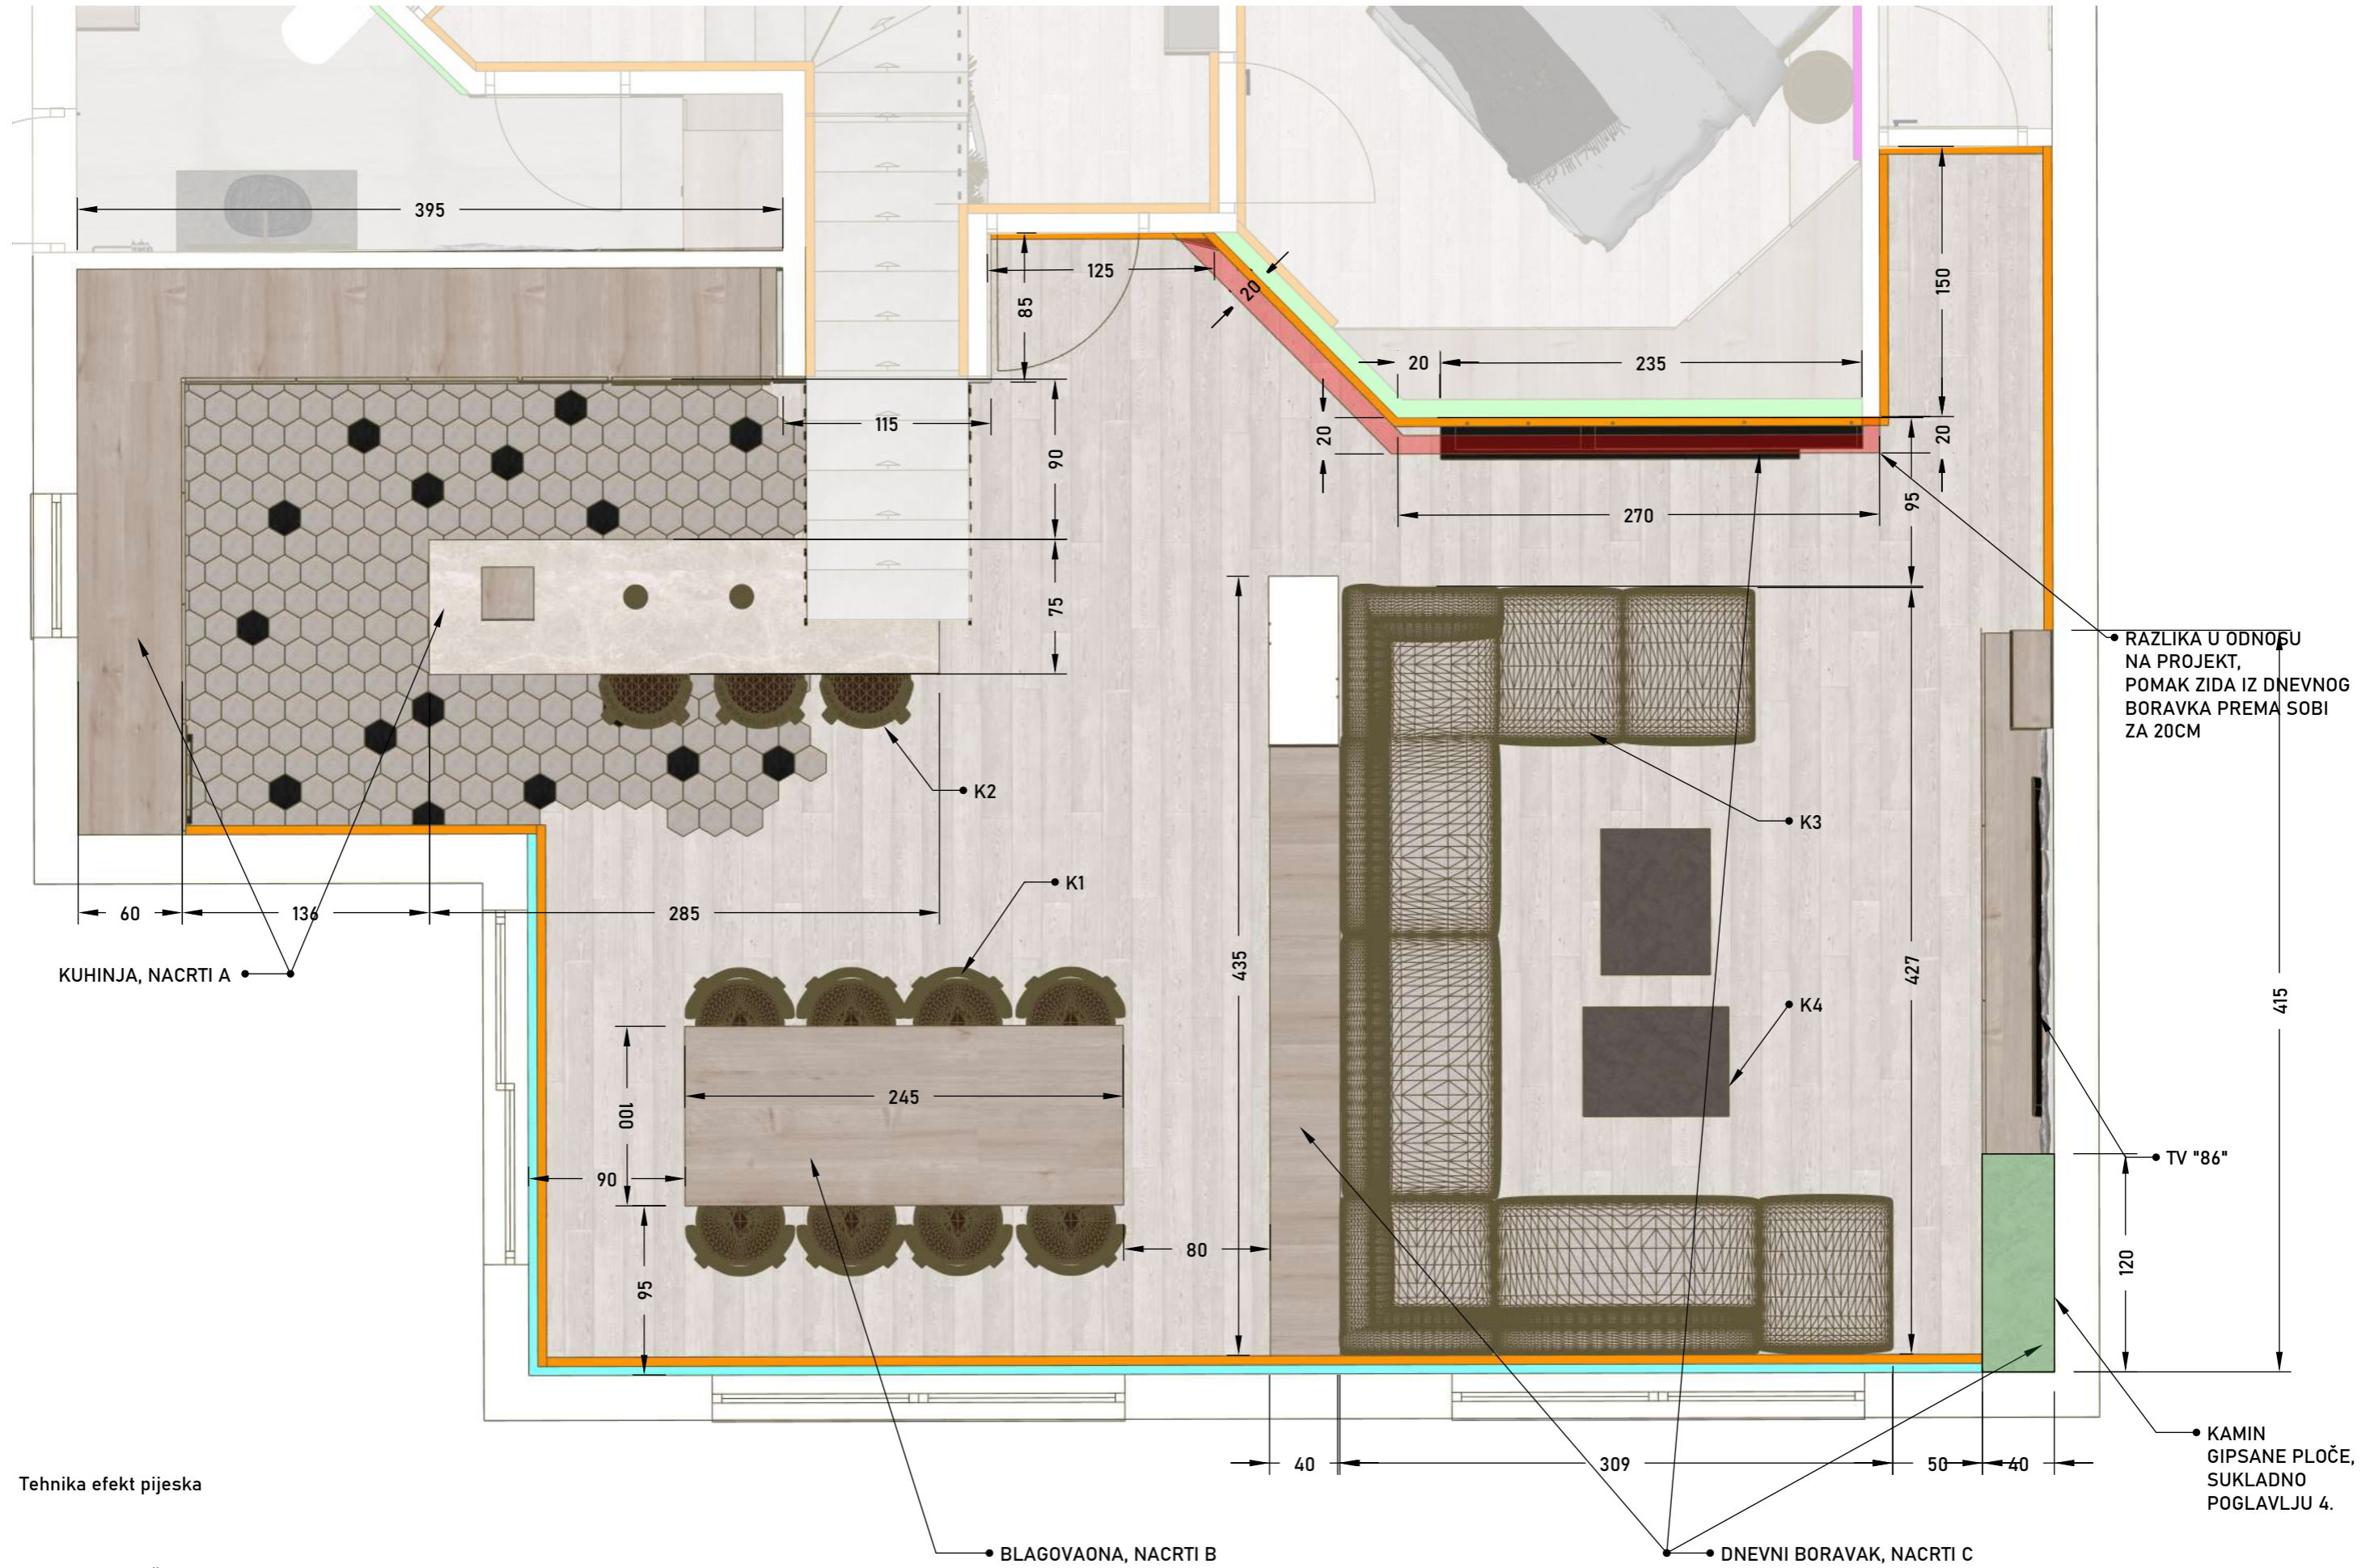

# 01. TLOCRTNO RJEŠENJE

DISPOZICIJA NAMJEŠTAJA I OSTALI DETALJI - OPEN SPACE

 Tehnika efekt pijeska

 Maska za karnišu, LED rasvjeta

DISPOZICIJA NAMJEŠTAJA I OSTALI DETALJI -  
OSTATAK STANA

- Tehnika efekt pijeska
- Maska za karnišu, LED rasvjeta
- Tapeta

PREDVORJE, NACRTI G

RADNA SOBA, NACRTI D

RAZLIKA U ODNOSU NA PROJEKT,  
SVJETLI OTVOR 70, VRATNO KRILO 60,  
MAKSIMALNO

UMIVAONIK DUBINE  
MAX 25, POZICIONIRATI OVISNO  
O POLOŽAJU OTVORENIH VRATA

ZIDIĆ,  
GIPSANE PLOČE