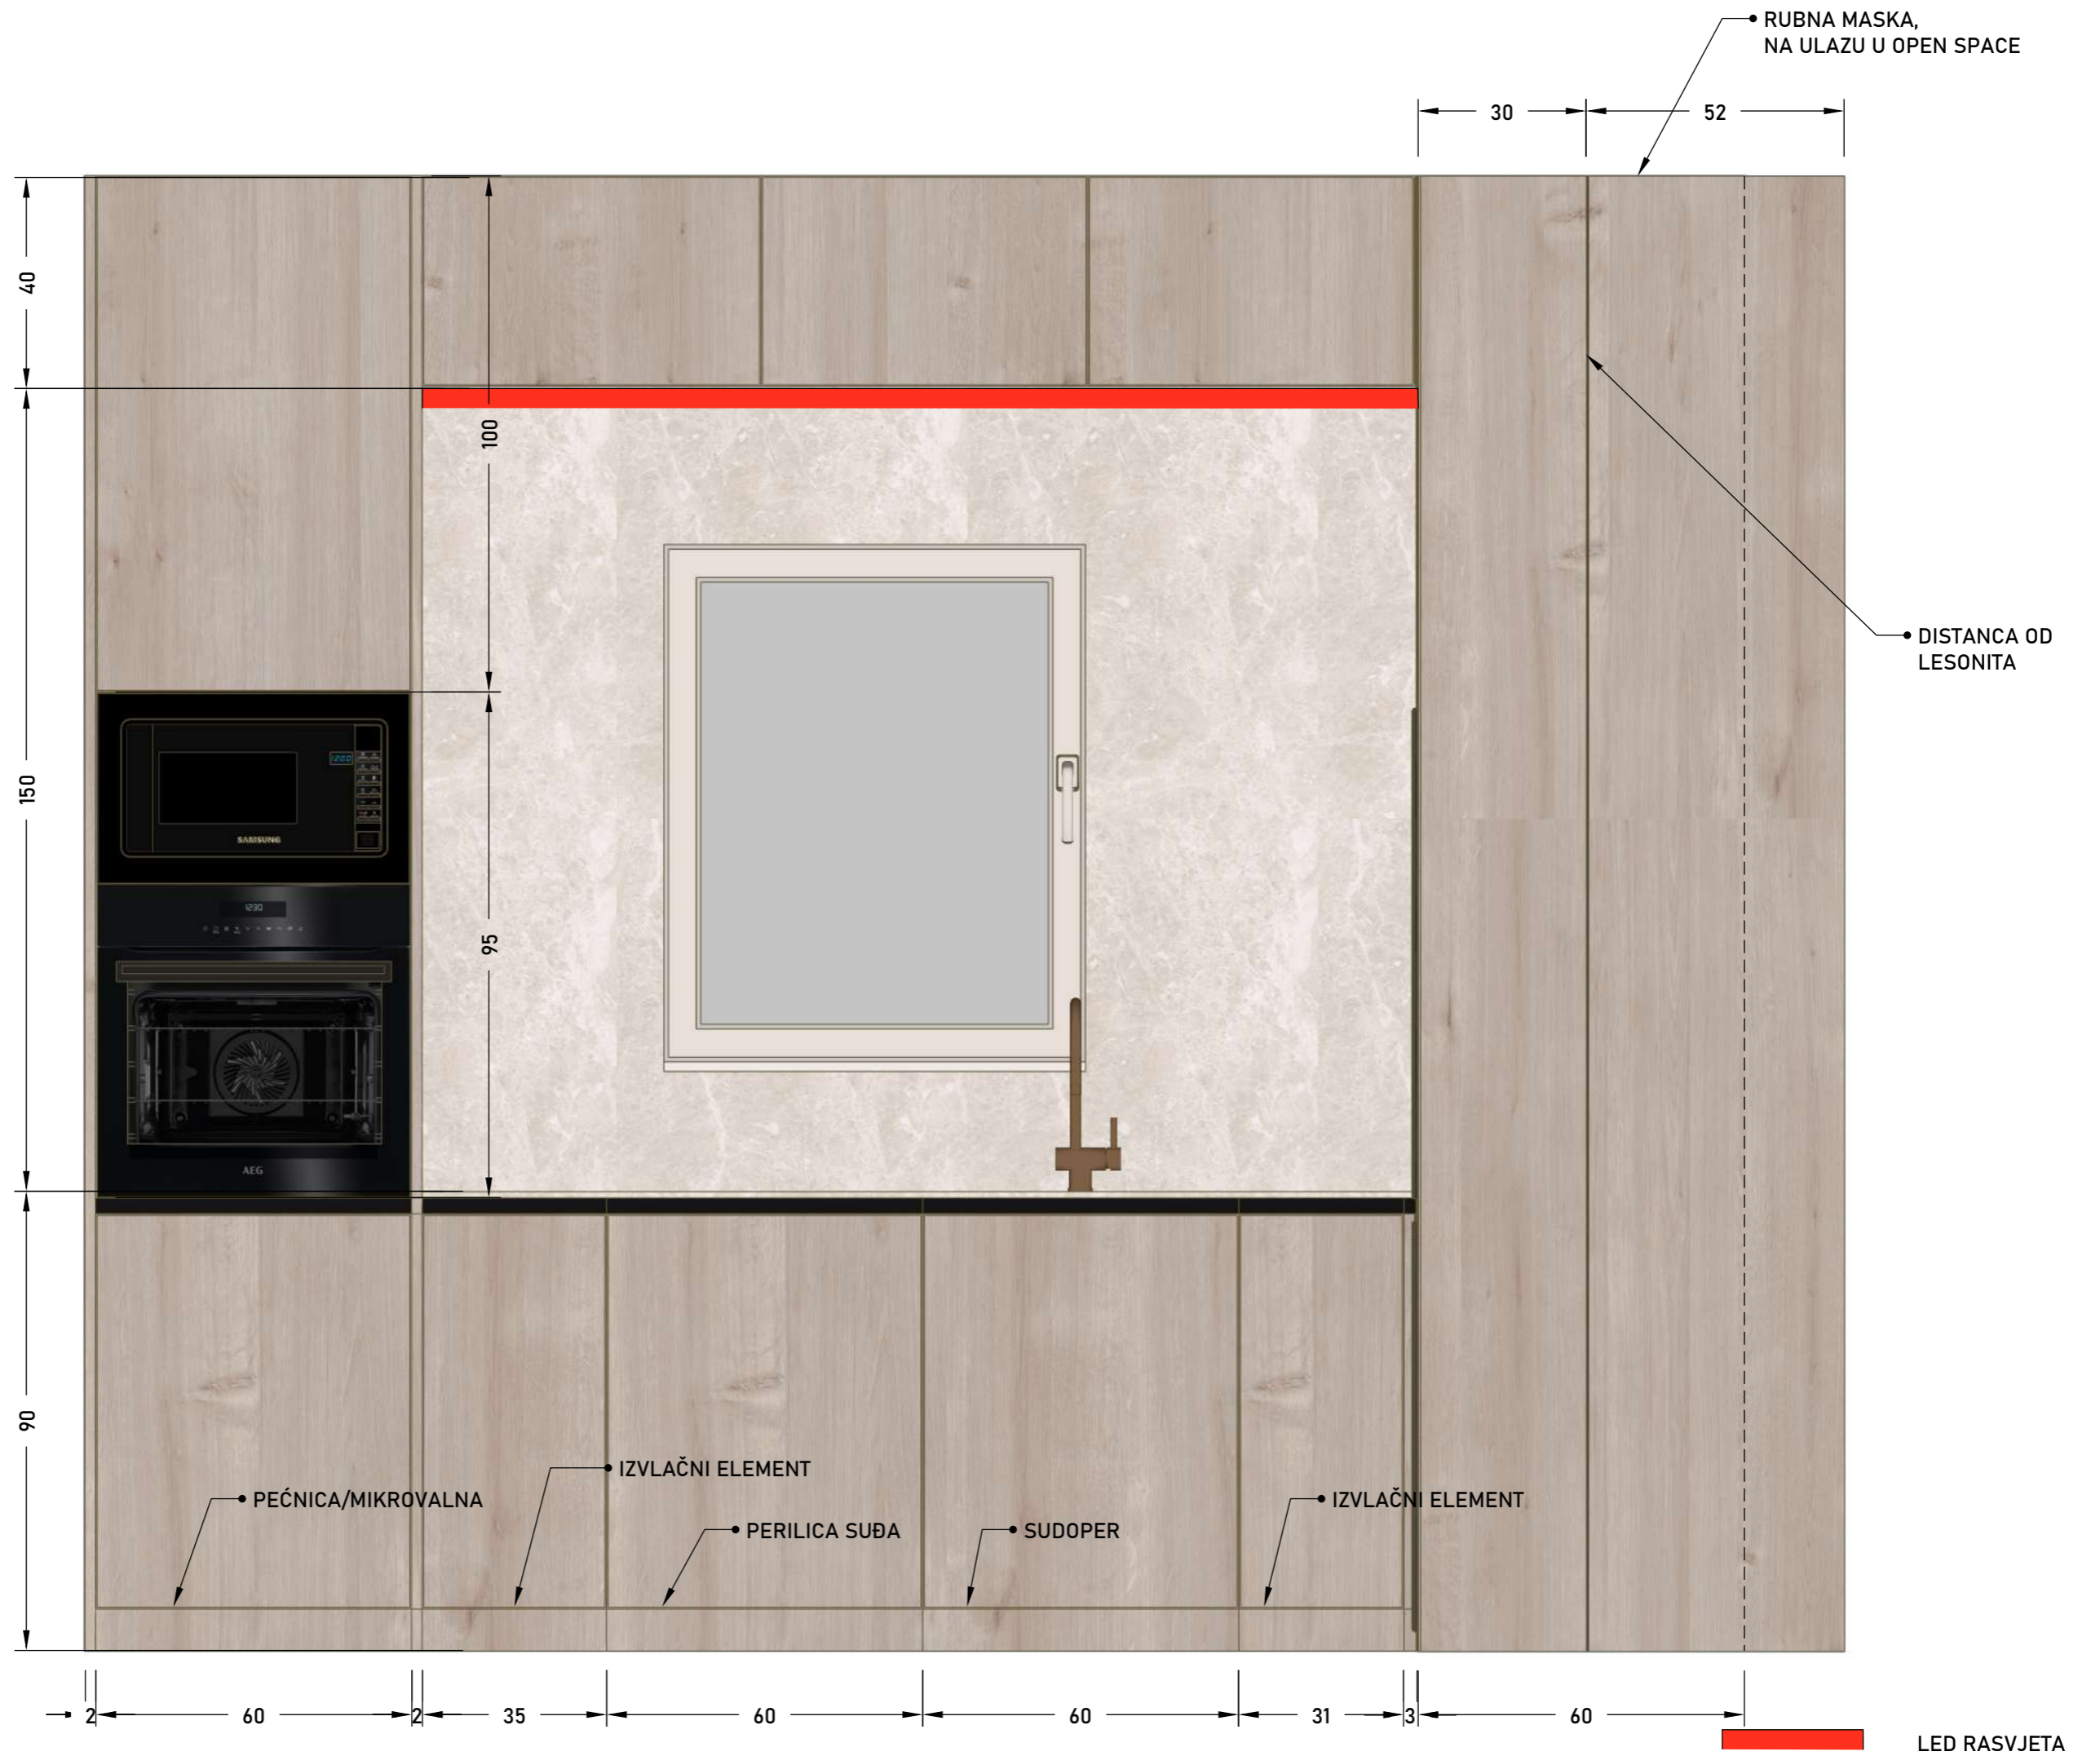

CRNI GOLA PROFILI

LED RASVJETA ISPOD POLICA I ŠANKA

KUHINJSKA ŠPINA BRONCA

SUDOPER BRONCA PODPULTNI

DISTANCE OD LESONITA

• GREDA U MASKI OD IVERALA

• UGRADBENI HLADNJAK ZA VINO

LED RASVJETA