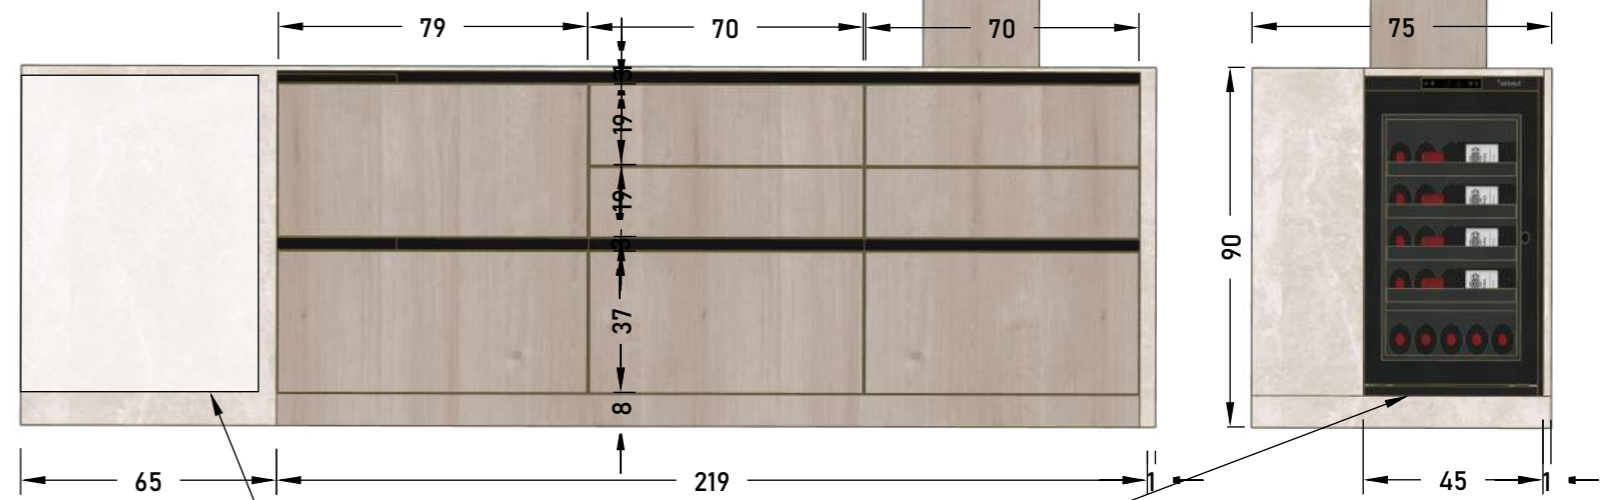

CRNI GOLA PROFILI

LED RASVJETA ISPOD POLICA I ŠANKA

KUHINJSKA ŠPINA BRONCA

SUDOPER BRONCA PODPULTNI

DISTANCE OD LESONITA

• GREDA U MASKI OD IVERALA

• UGRADBENI HLADNJAK ZA VINO

LED RASVJETA