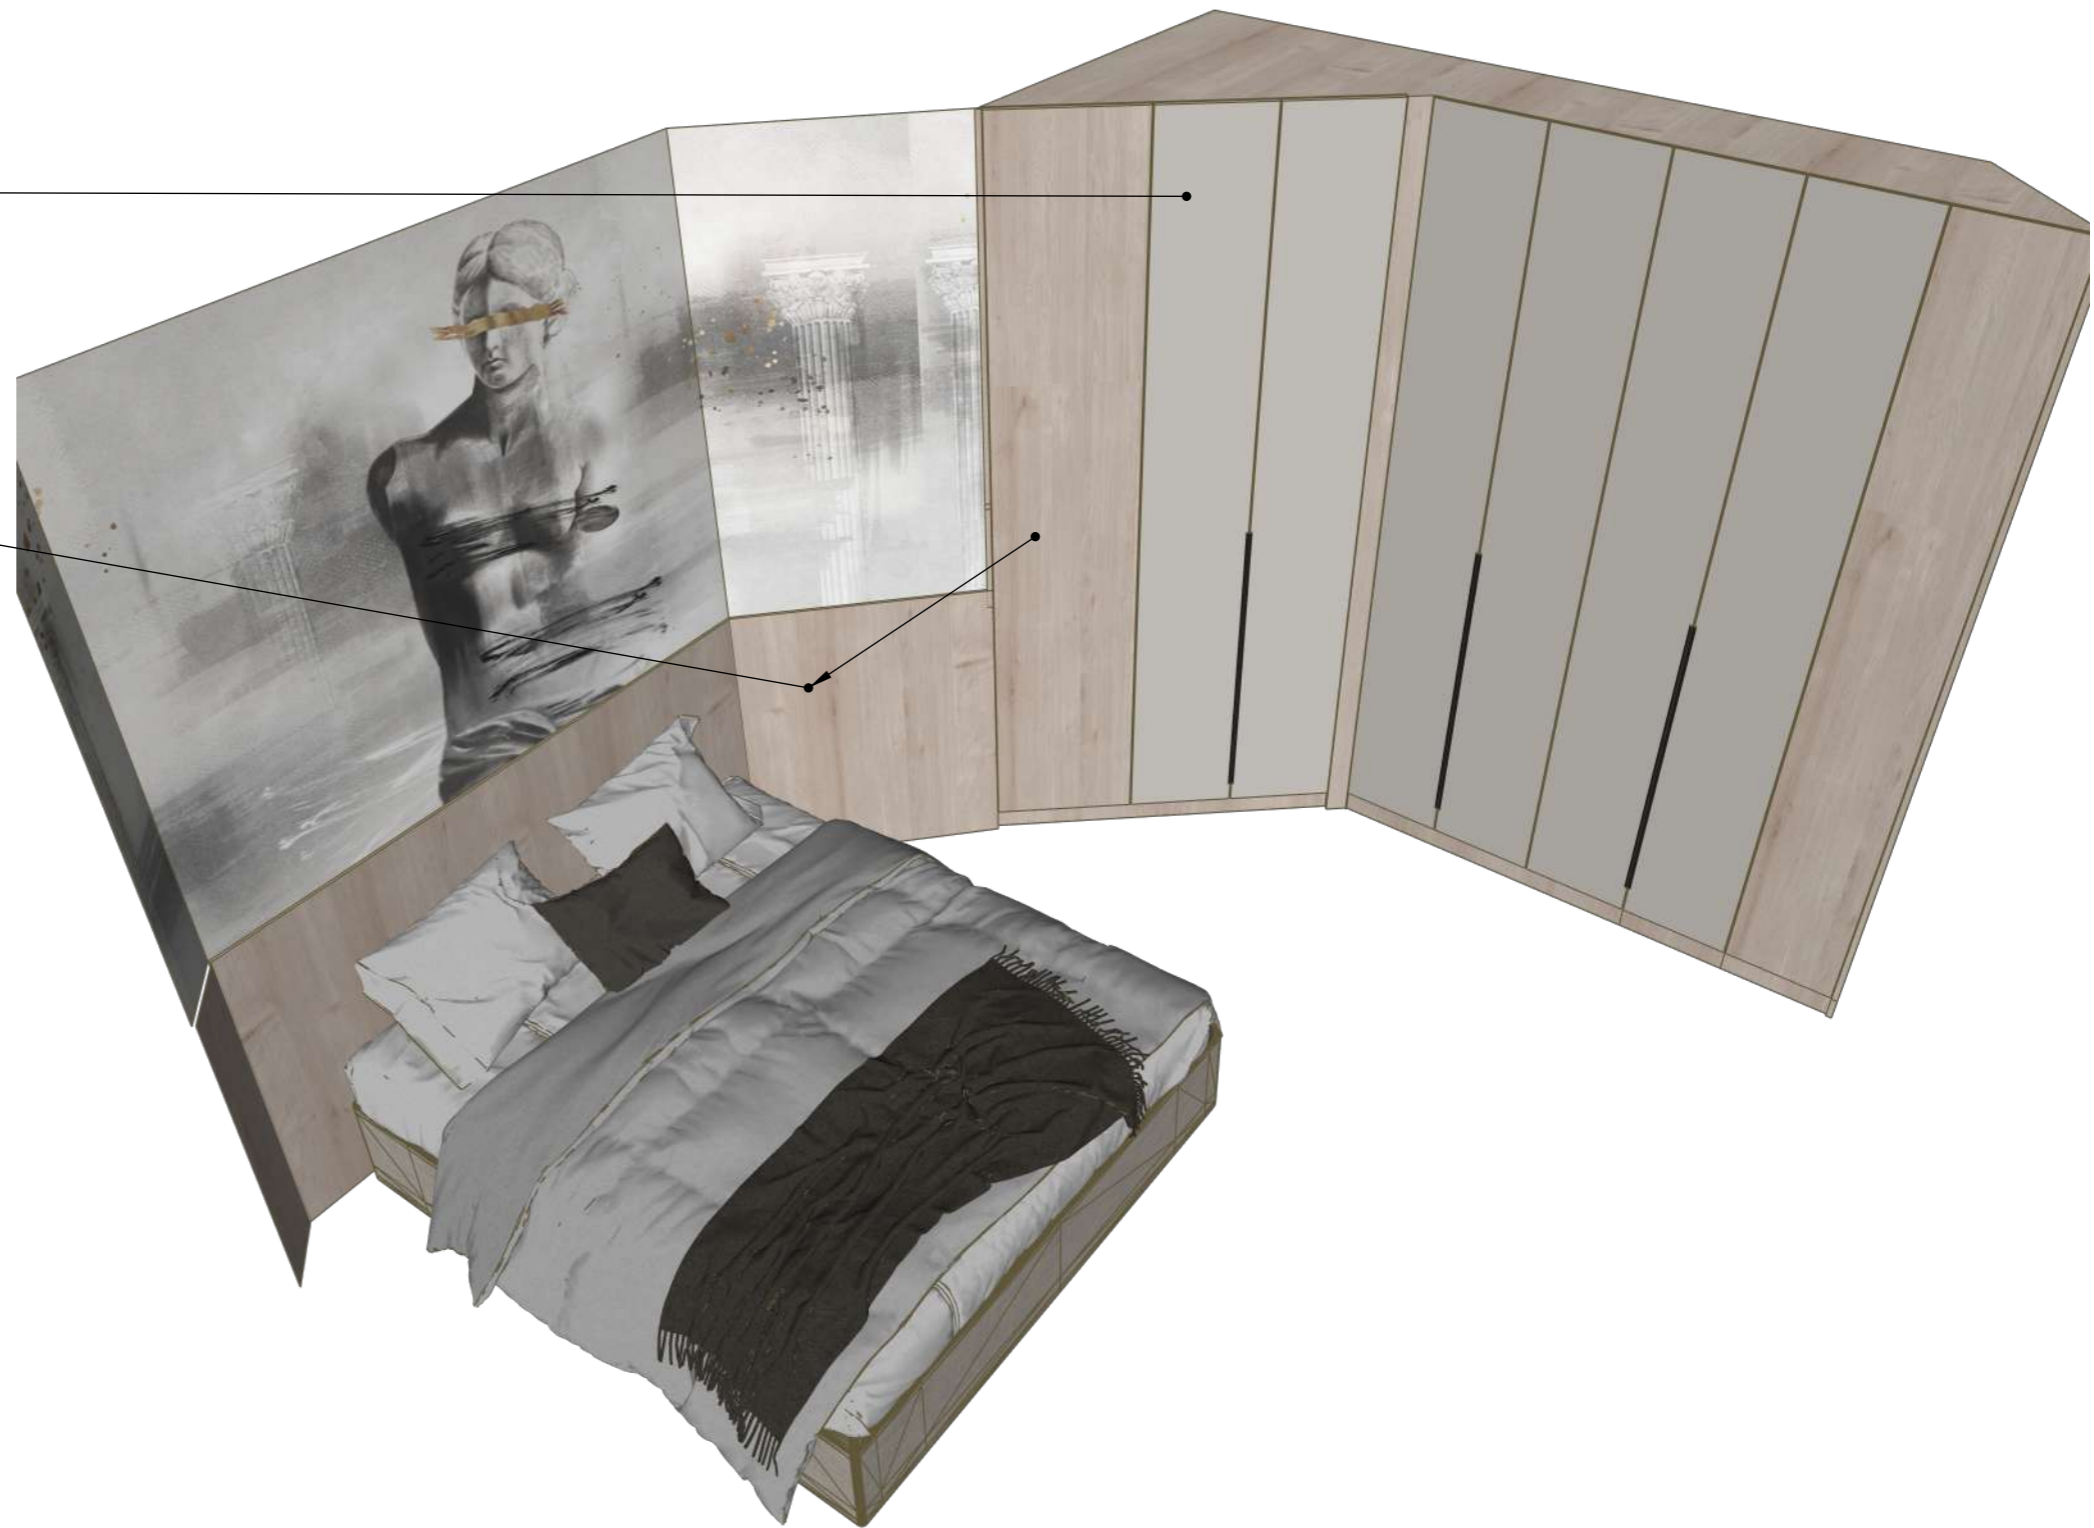

NACRT E - MATERIJALI I DETALJI

U727 ST9, kamen siva, <https://www.elgrad.hr/proizvod/u727-st9-oi/>

Halifax hrast tobacco <https://www.elgrad.hr/proizvod/h1181-st37-oi/>