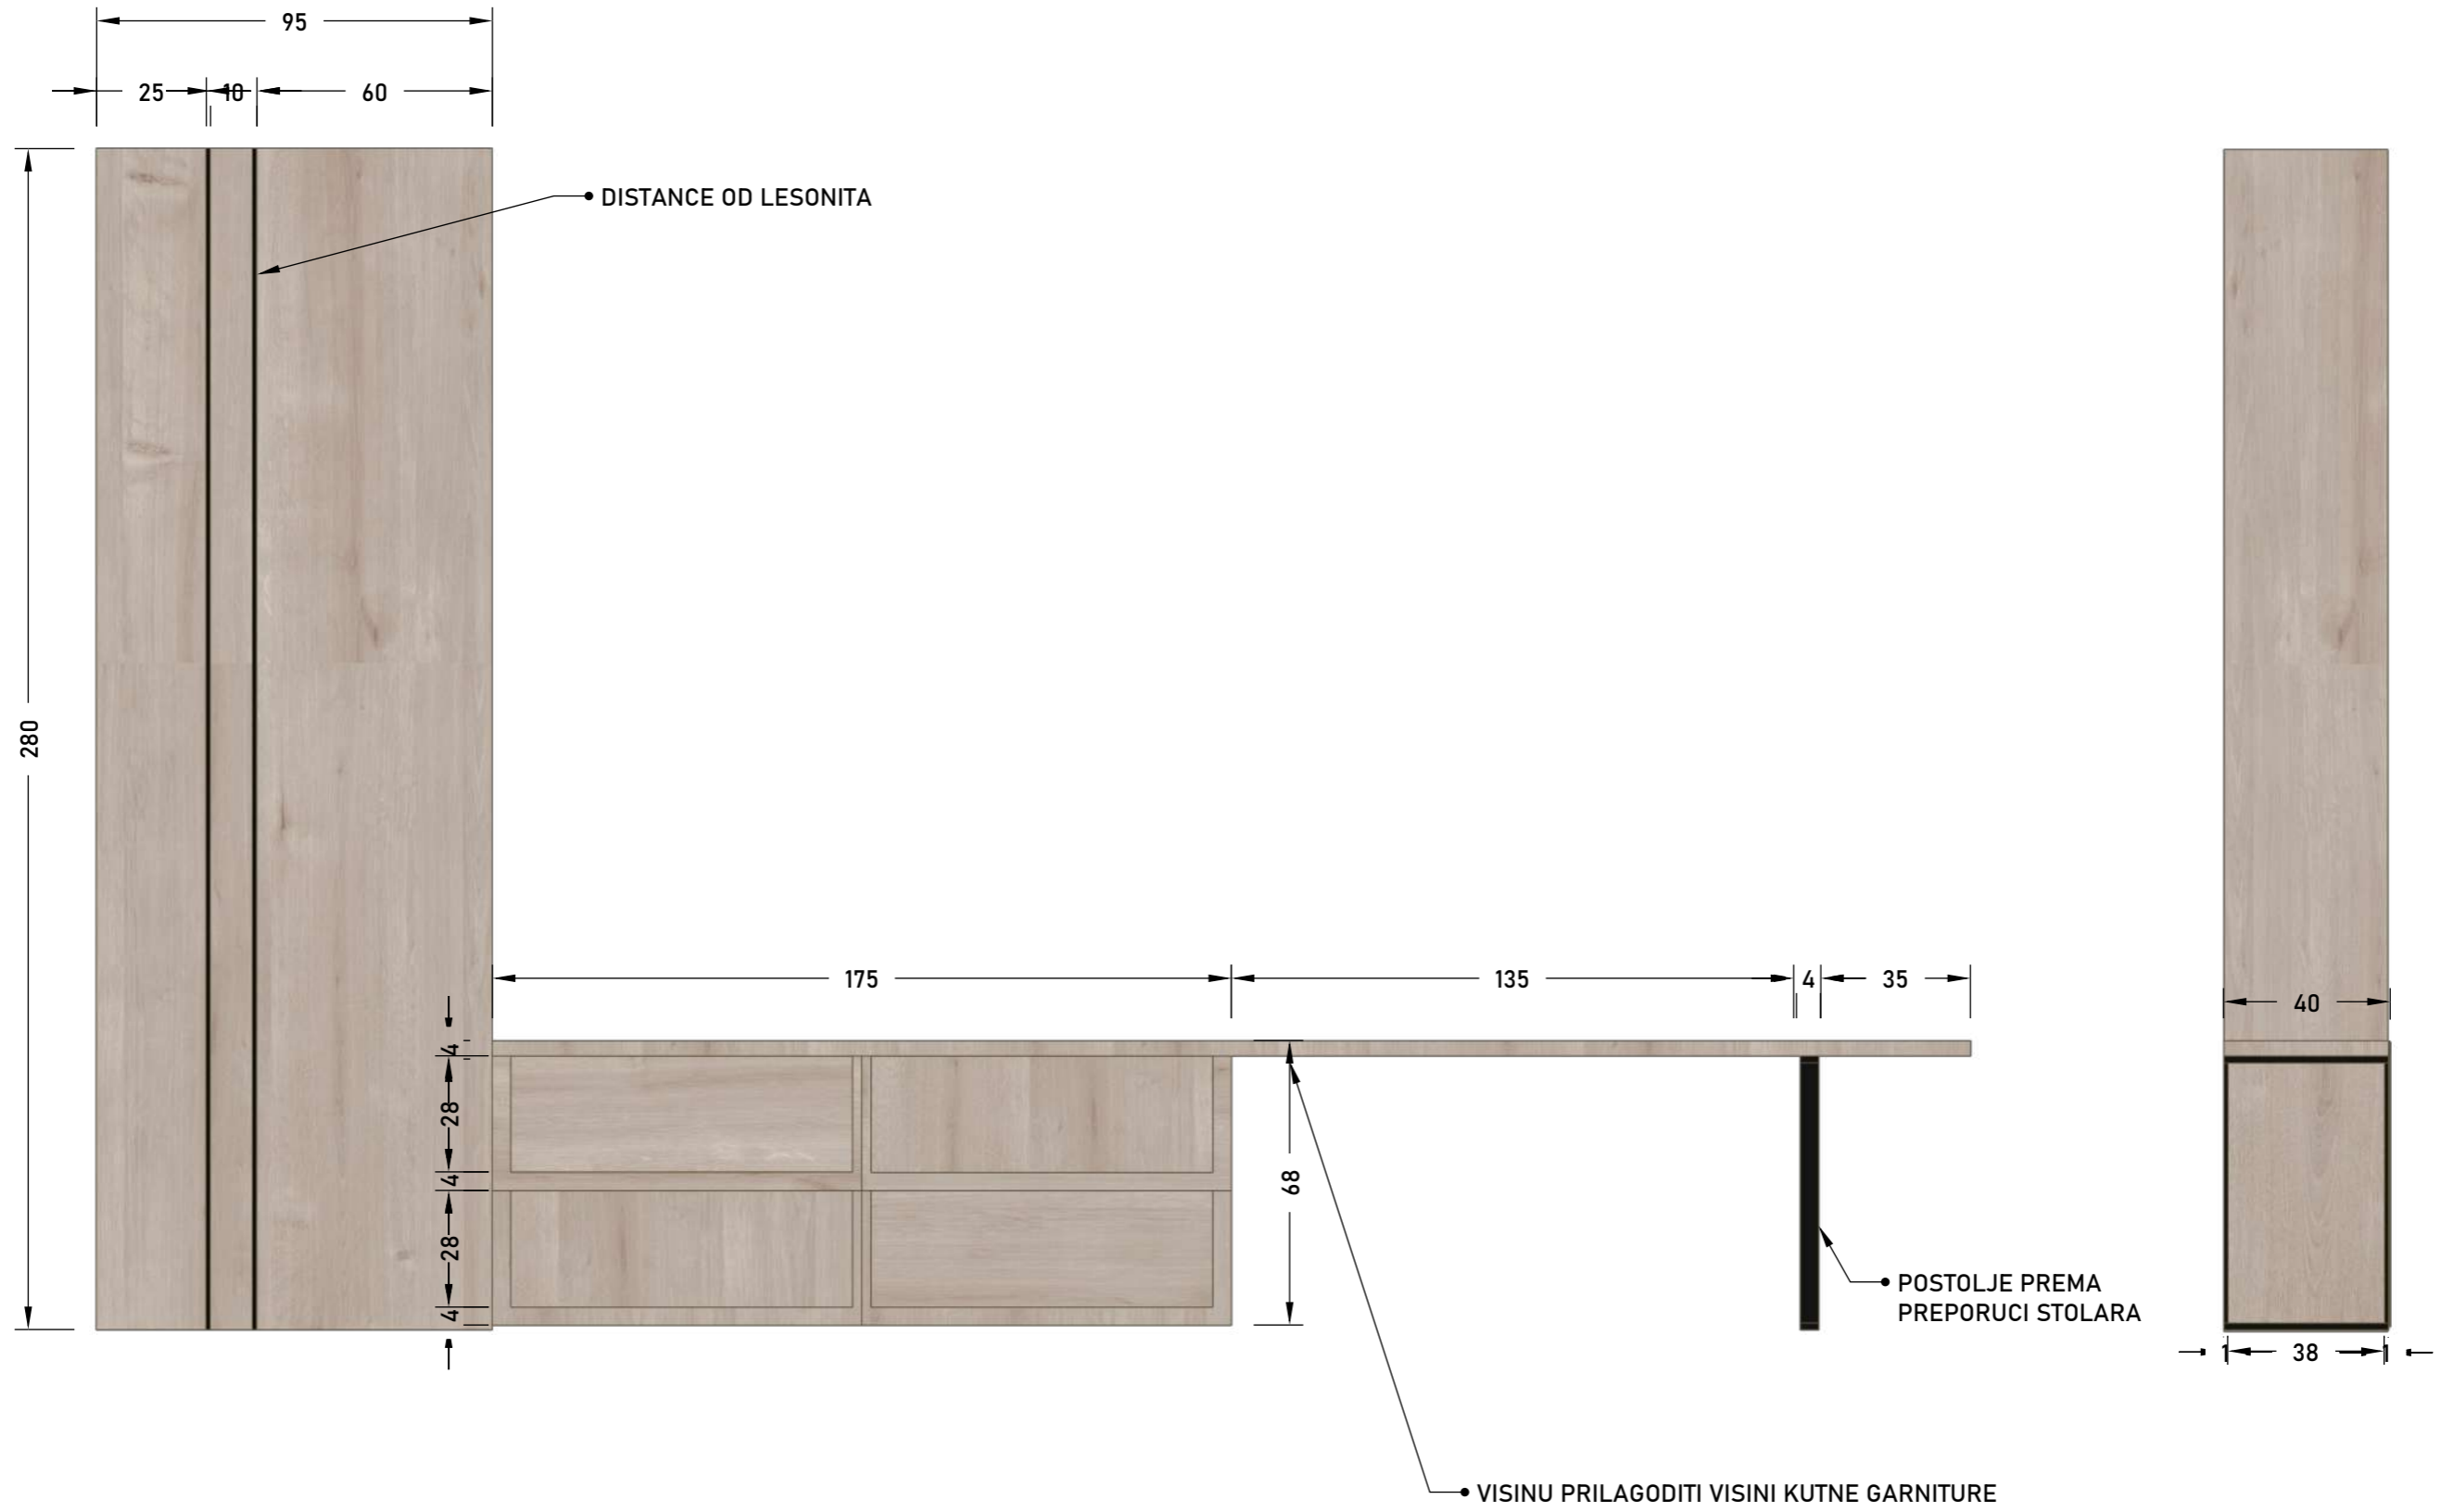

ELEMENT IZA KUTNE GARNITURE: CRNO METALNO POSTOLJE, DISTANCE OD LESONITA

ZIDNA OBLOGA, LAKIRANA U CAPAROL CURRY 20, <https://obloga.hr/dekorativni-kamen-rock-stone-d005/>

• VITRINA PO OKOMICI 7x1,8+6x41, LED RASVJETA