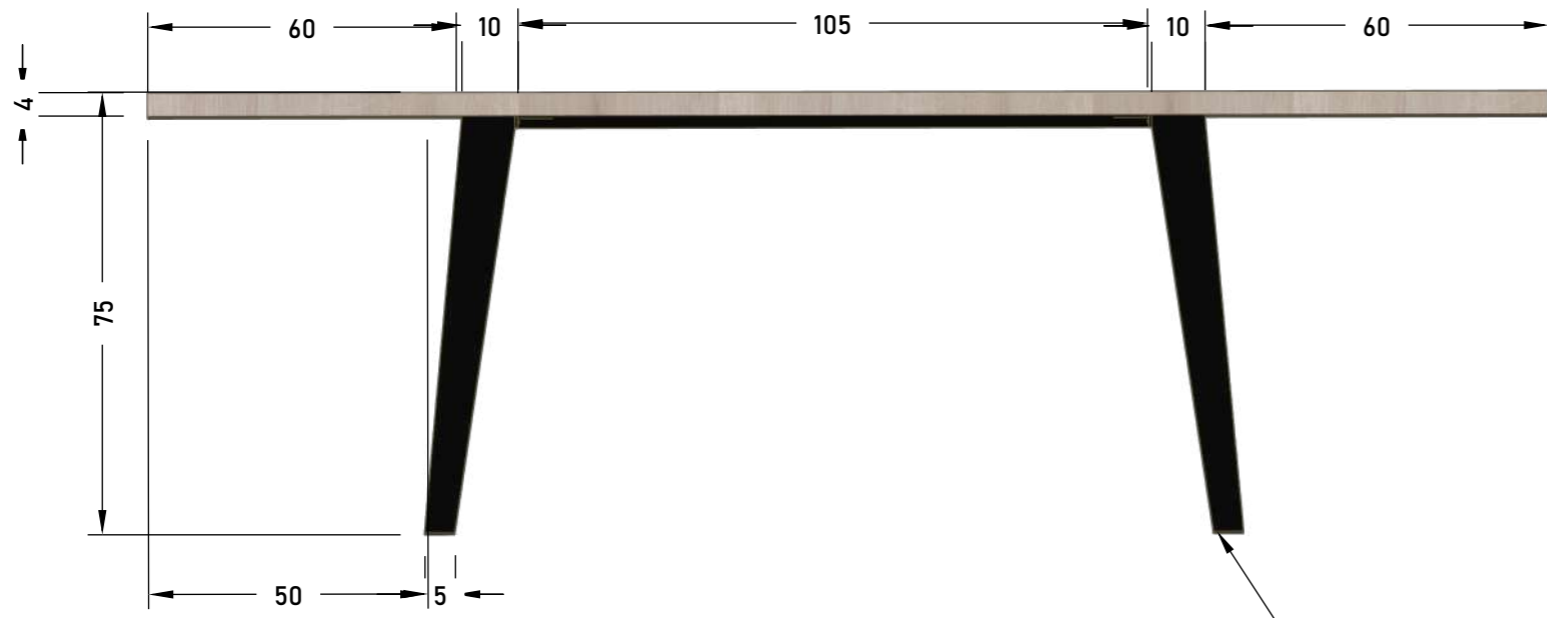

• POSTOLJE IZVESTI/ODABRATI PREMA PREMA PREPORUCI STOLARA