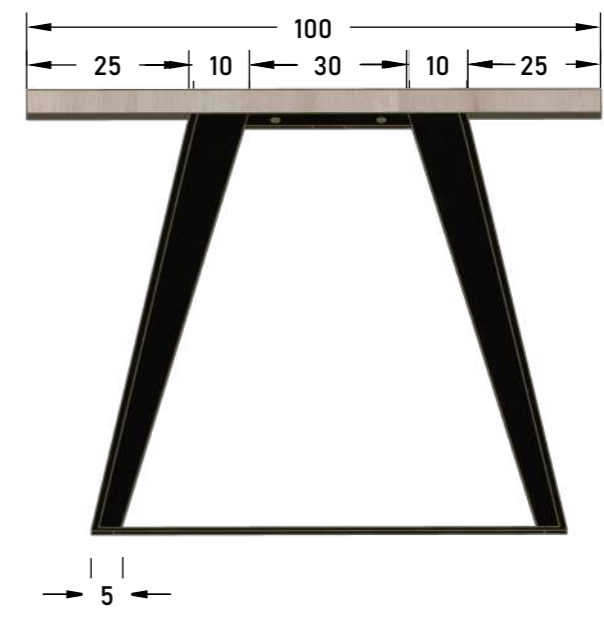

• POSTOLJE IZVESTI/ODABRATI PREMA PREMA PREPORUCI STOLARA