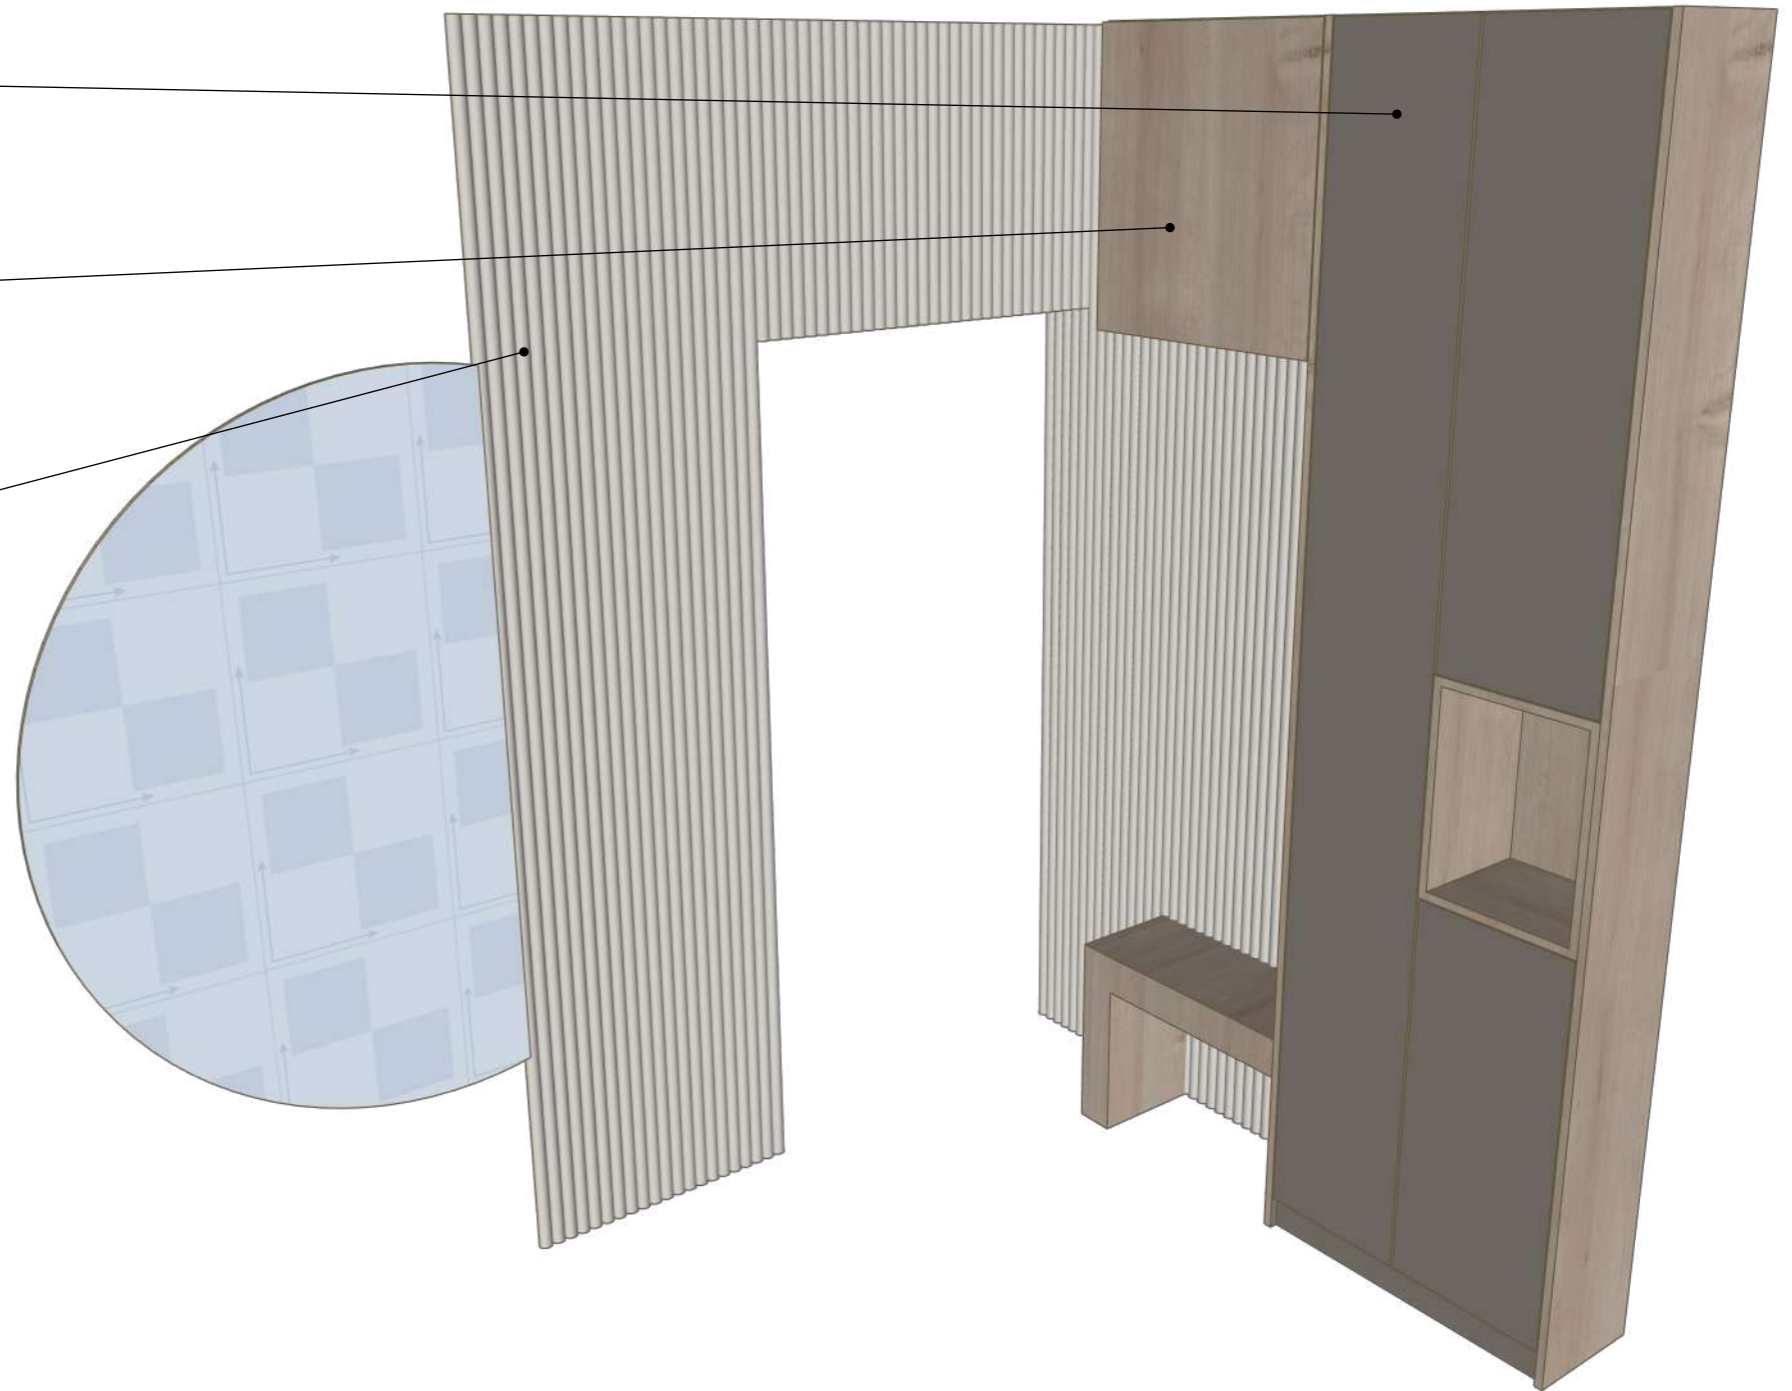

NACRT G - MATERIJALI I DETALJI

U727 ST9, kamen siva, <https://www.elgrad.hr/proizvod/u727-st9-oi/>

Halifax hrast tobacco <https://www.elgrad.hr/proizvod/h1181-st37-oi/>

ZIDNI PANEL - INFINTY LUNA BIJELA, LAKIRAN S4005-Y50R (nijansa U727 ST9, kamen siva) <https://www.elgrad.hr/proizvod/infinty-luna-bijela-mogucnost-bojanja/>

OGLEDALO POZADINSKA LED RASVJETA