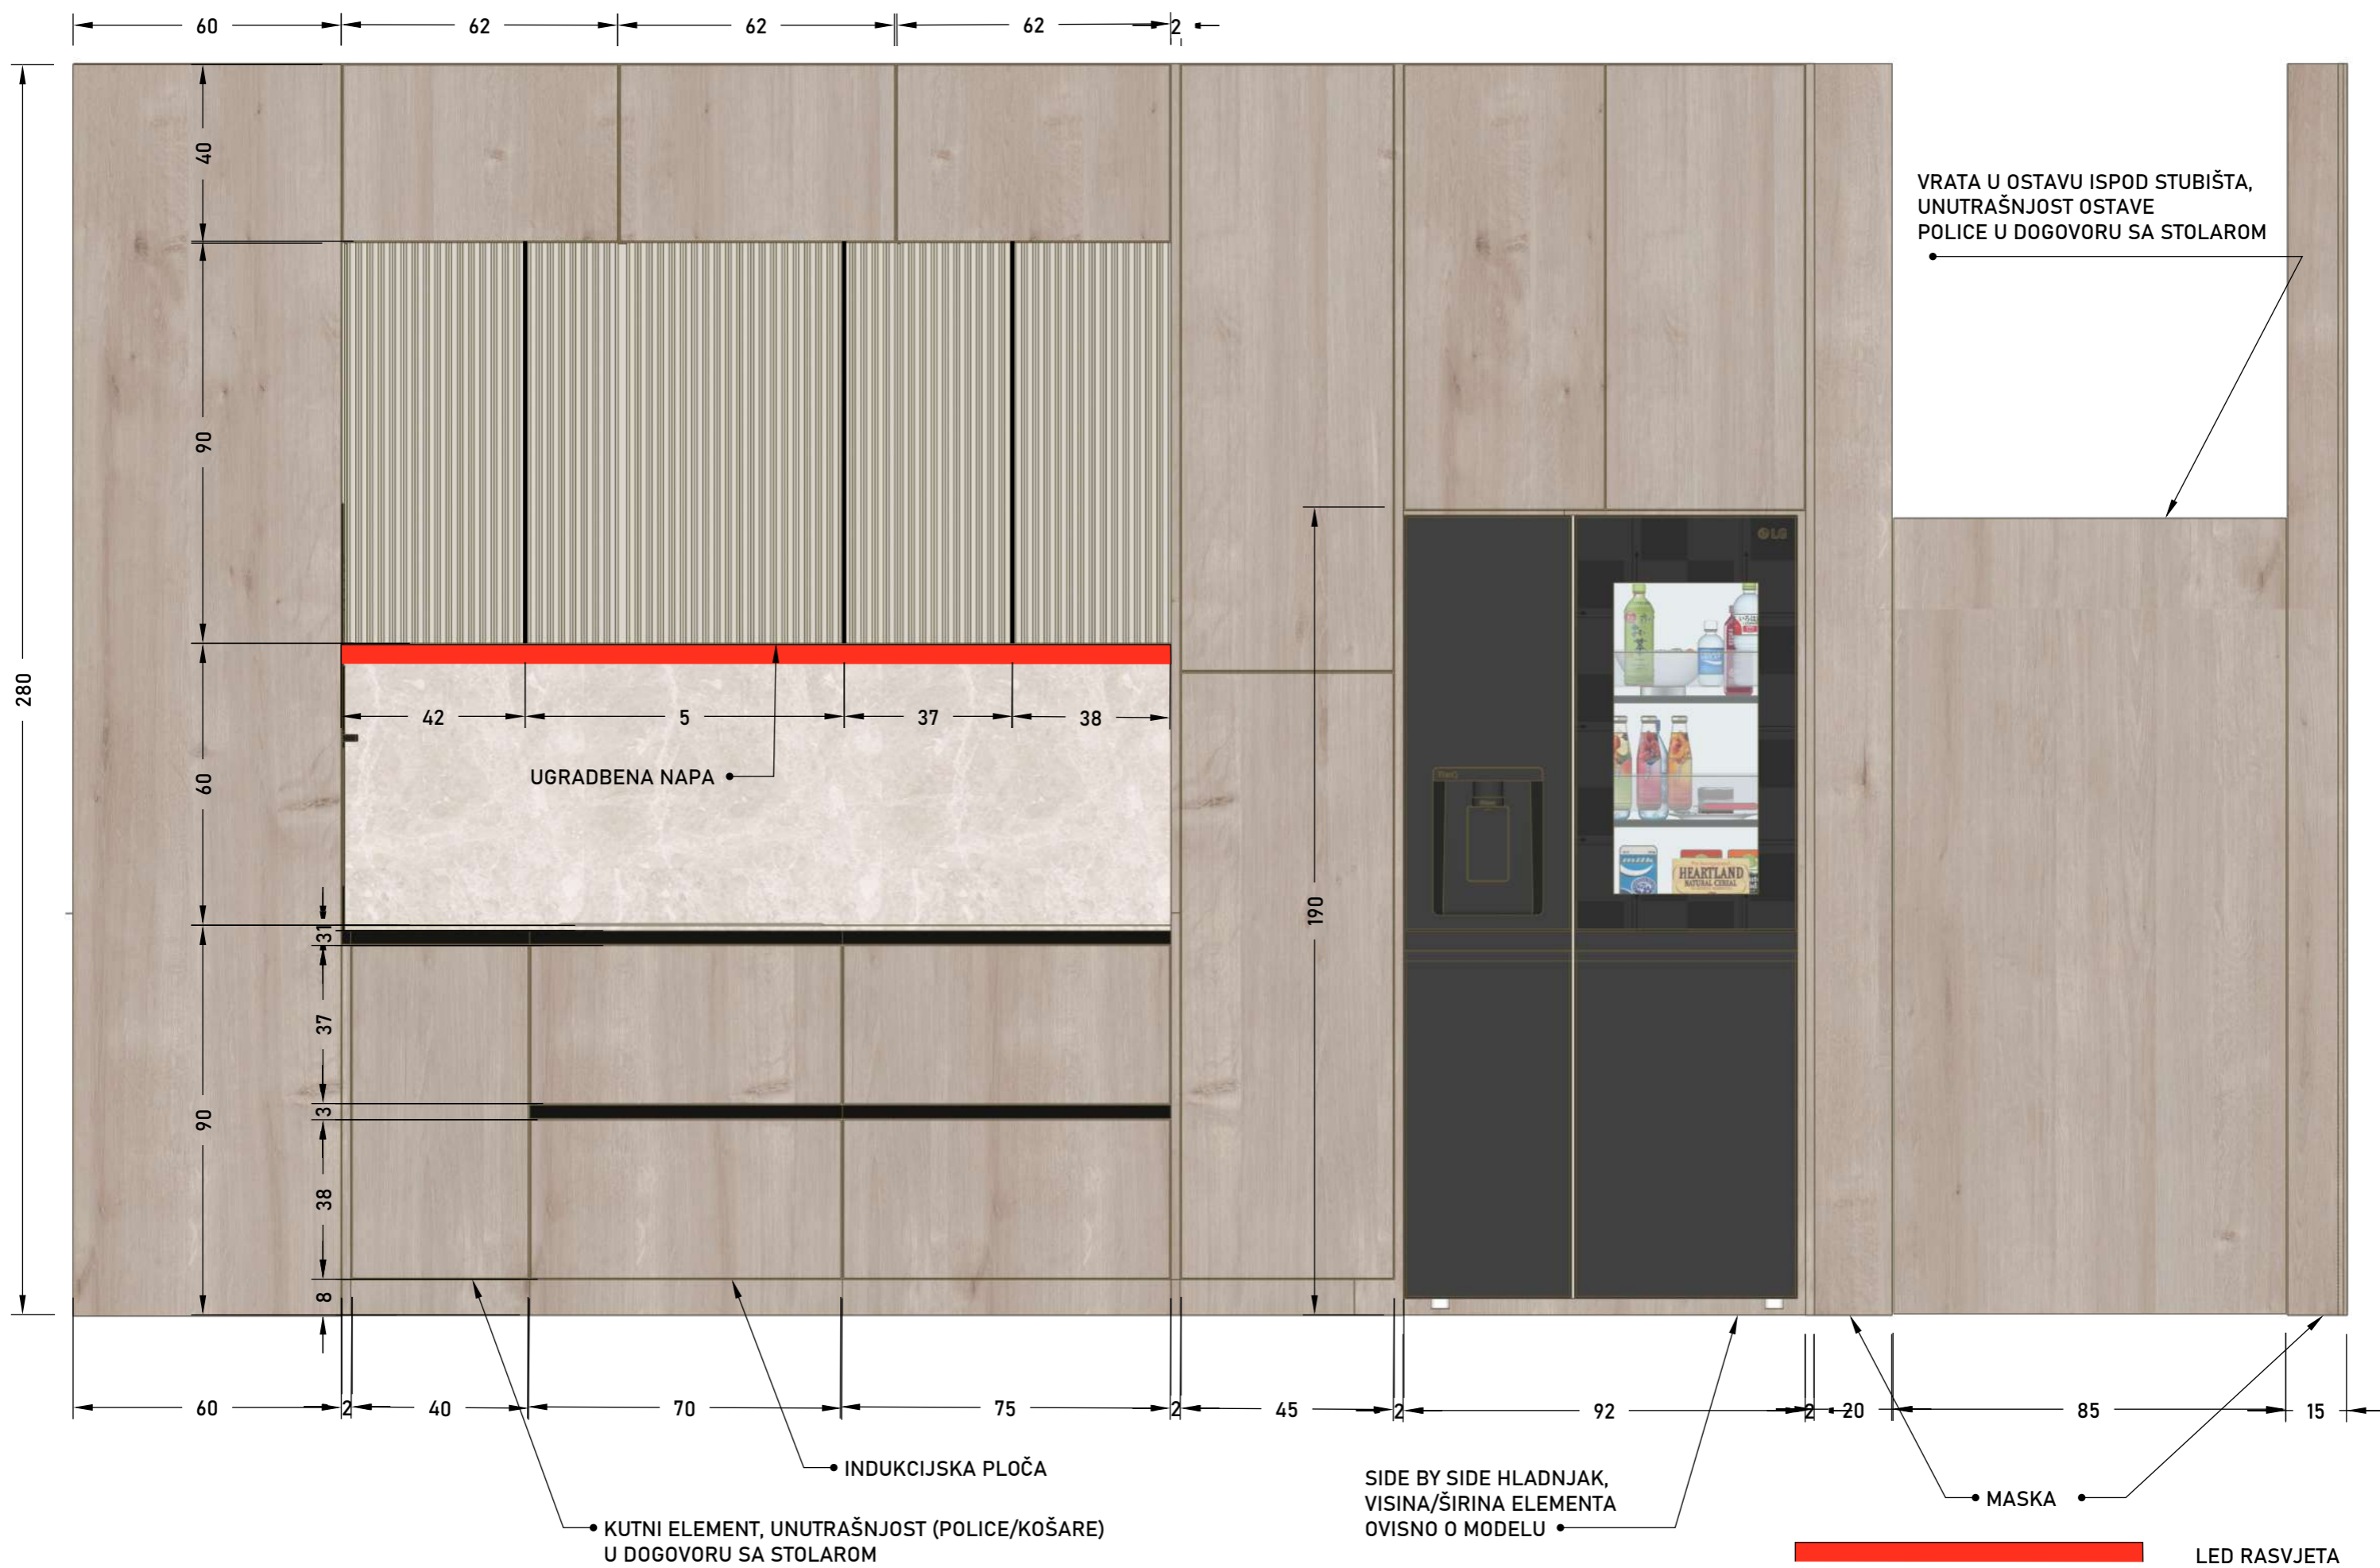

CRNI GOLA PROFILI

LED RASVJETA ISPOD POLICA I ŠANKA

KUHINJSKA ŠPINA BRONCA

SUDOPER BRONCA PODPULTNI

DISTANCE OD LESONITA

• GREDA U MASKI OD IVERALA

• UGRADBENI HLADNJAK ZA VINO

LED RASVJETA