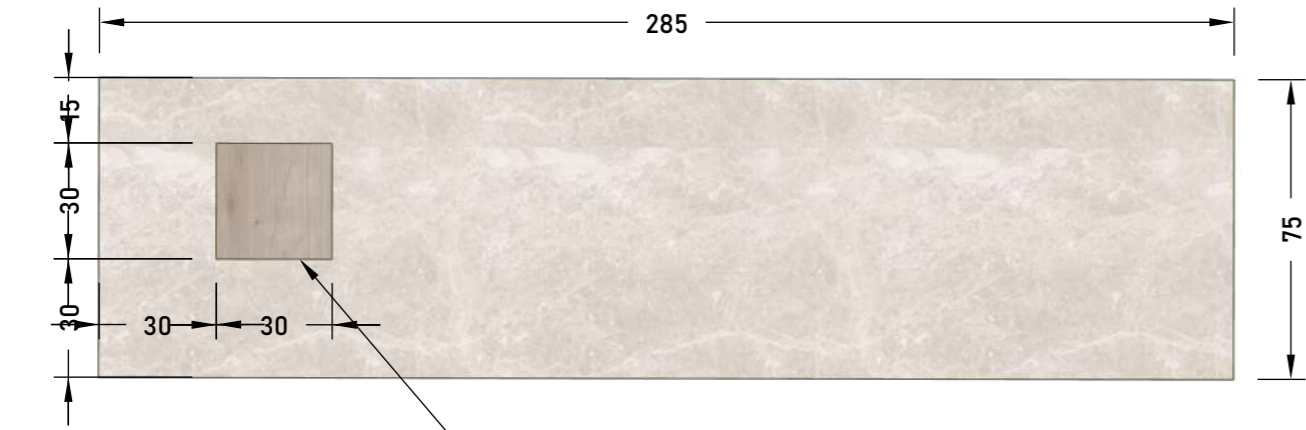

CRNI GOLA PROFILI

LED RASVJETA ISPOD POLICA I ŠANKA

KUHINJSKA ŠPINA BRONCA

SUDOPER BRONCA PODPULTNI

DISTANCE OD LESONITA

• GREDA U MASKI OD IVERALA

• UGRADBENI HLADNJAK ZA VINO

LED RASVJETA