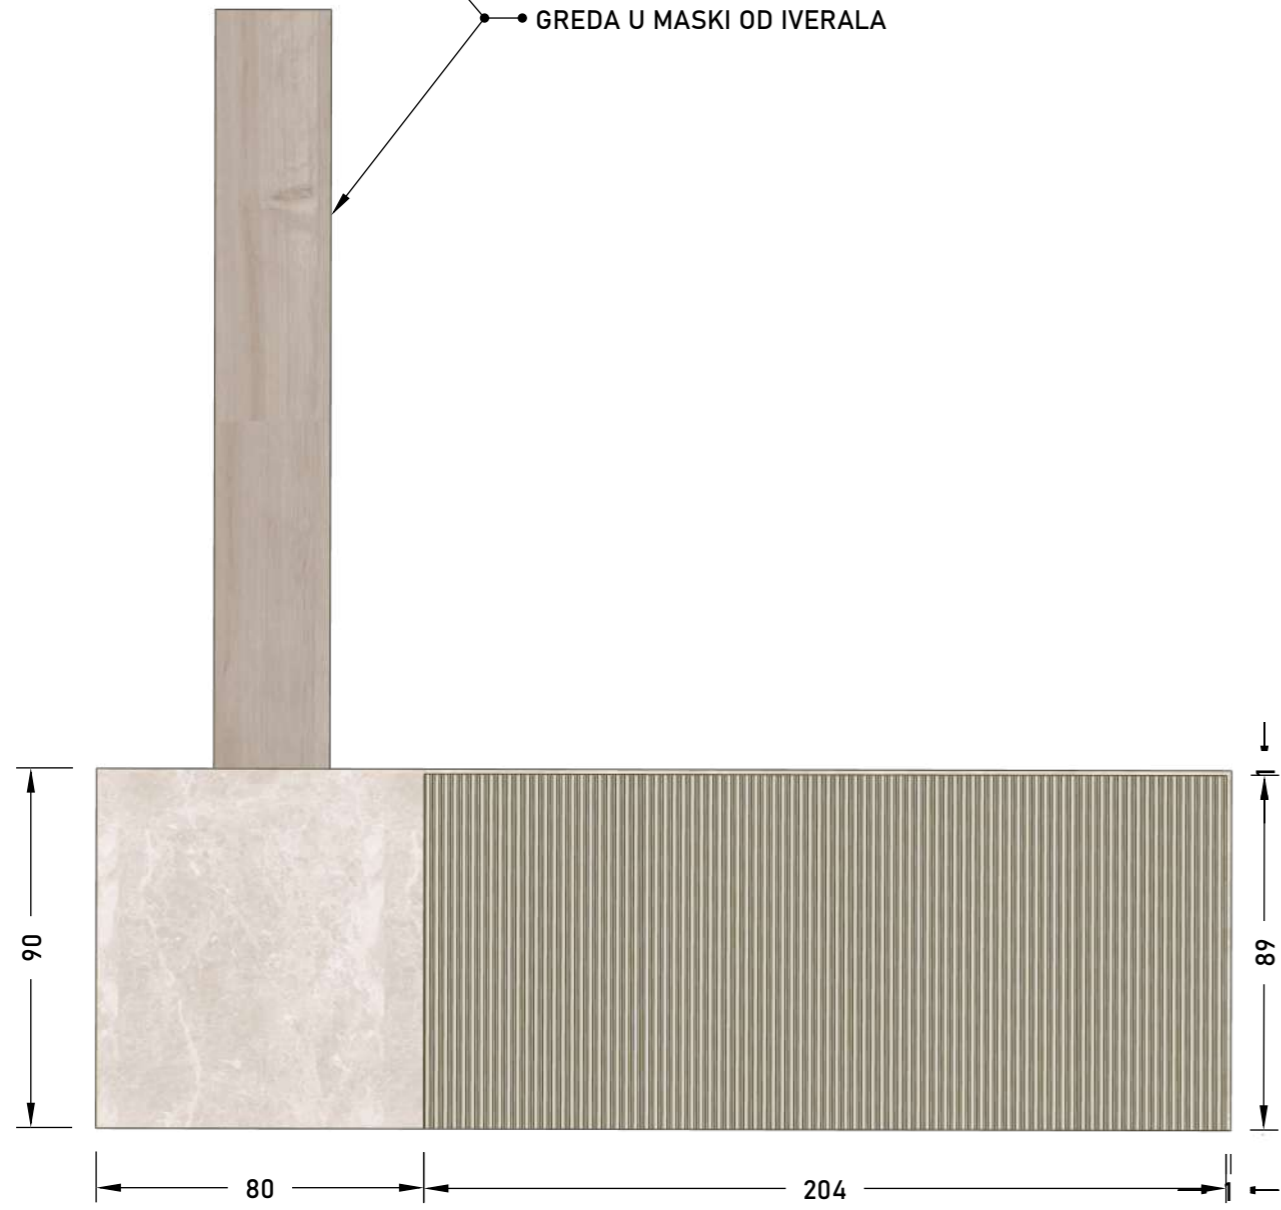

CRNI GOLA PROFILI

LED RASVJETA ISPOD POLICA I ŠANKA

KUHINJSKA ŠPINA BRONCA

SUDOPER BRONCA PODPULTNI

DISTANCE OD LESONITA

• GREDA U MASKI OD IVERALA

• UGRADBENI HLADNJAK ZA VINO

LED RASVJETA