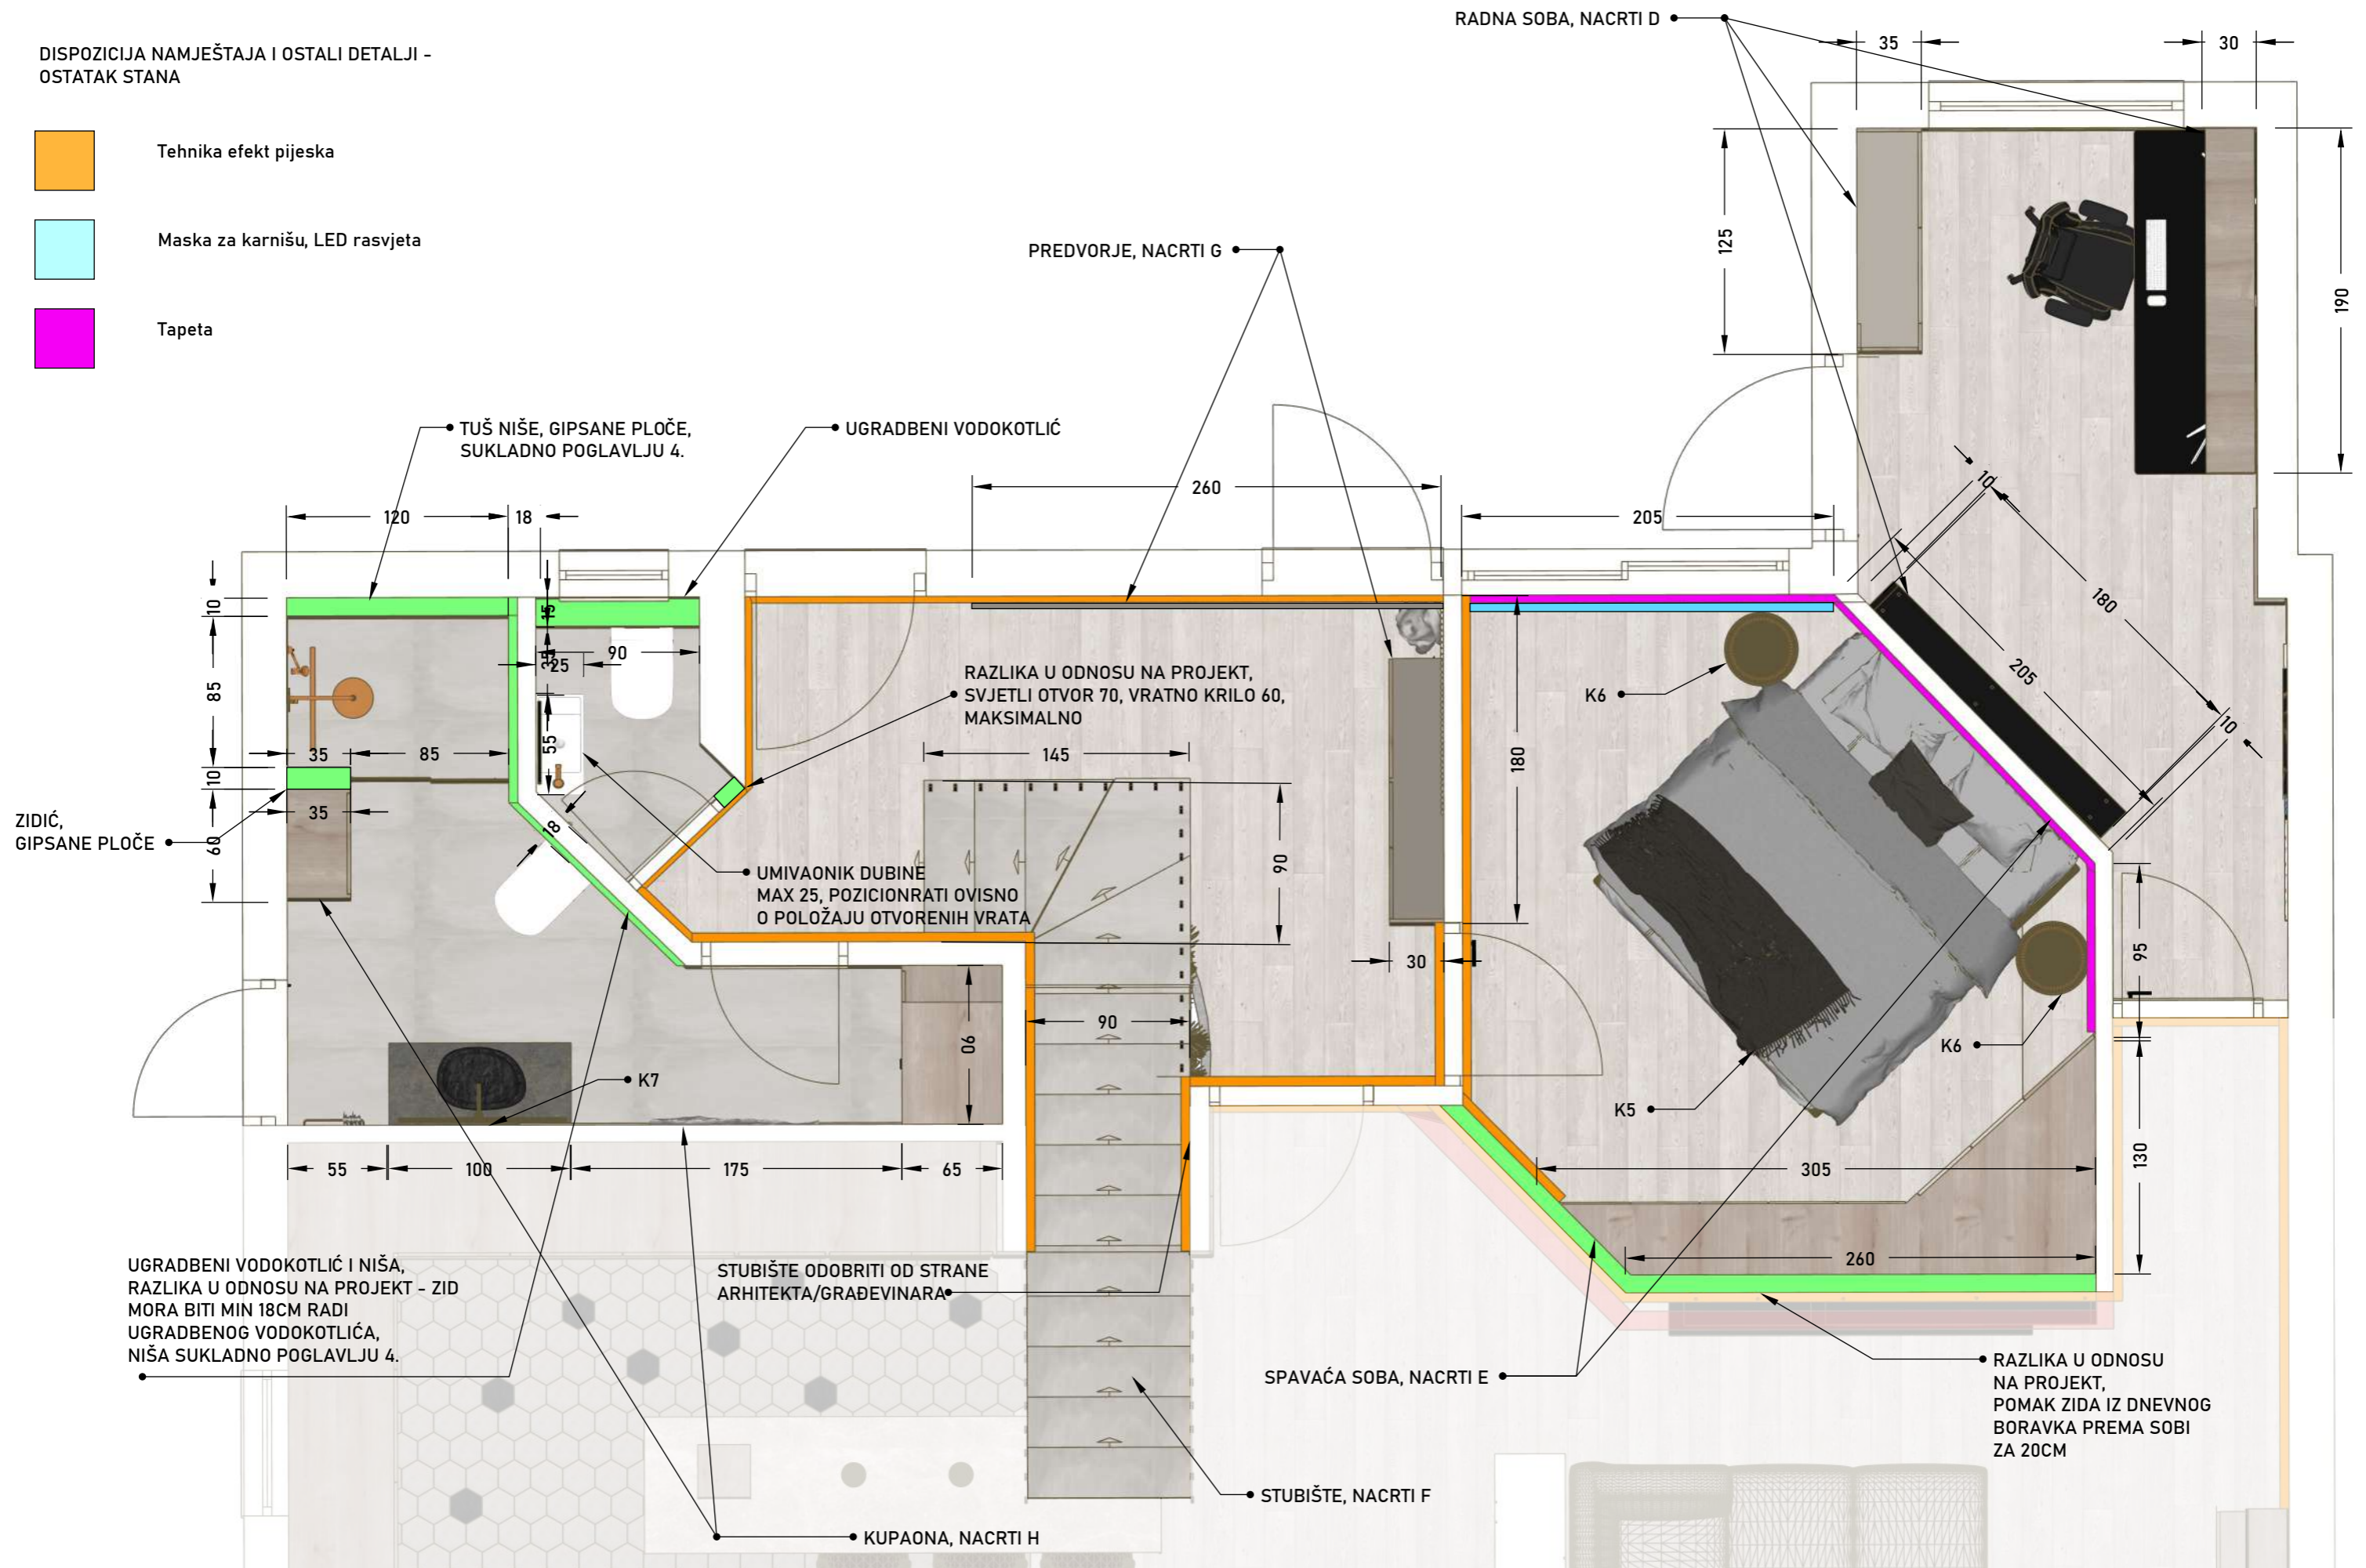

# 01. TLOCRTNO RJEŠENJE

DISPOZICIJA NAMJEŠTAJA I OSTALI DETALJI - OPEN SPACE

 Tehnika efekt pijeska

 Maska za karnišu, LED rasvjeta

DISPOZICIJA NAMJEŠTAJA I OSTALI DETALJI -  
OSTATAK STANA

- Tehnika efekt pijeska
- Maska za karnišu, LED rasvjeta
- Tapeta

PREDVORJE, NACRTI G

RADNA SOBA, NACRTI D

RAZLIKA U ODNOSU NA PROJEKT,  
SVJETLI OTVOR 70, VRATNO KRILO 60,  
MAKSIMALNO

UMIVAONIK DUBINE  
MAX 25, POZICIONIRATI OVISNO  
O POLOŽAJU OTVORENIH VRATA

ZIDIĆ,  
GIPSANE PLOČE

STUBIŠTE ODOBRI TI OD STRANE  
ARHITEKTA/GRAĐEVINARA

SPAVAĆA SOBA, NACRTI E

RAZLIKA U ODNOSU  
NA PROJEKT,  
POMAK ZIDA IZ DNEVNOG  
BORAVKA PREMA SOBI  
ZA 20CM

STUBIŠTE, NACRTI F

KUPAONA, NACRTI H