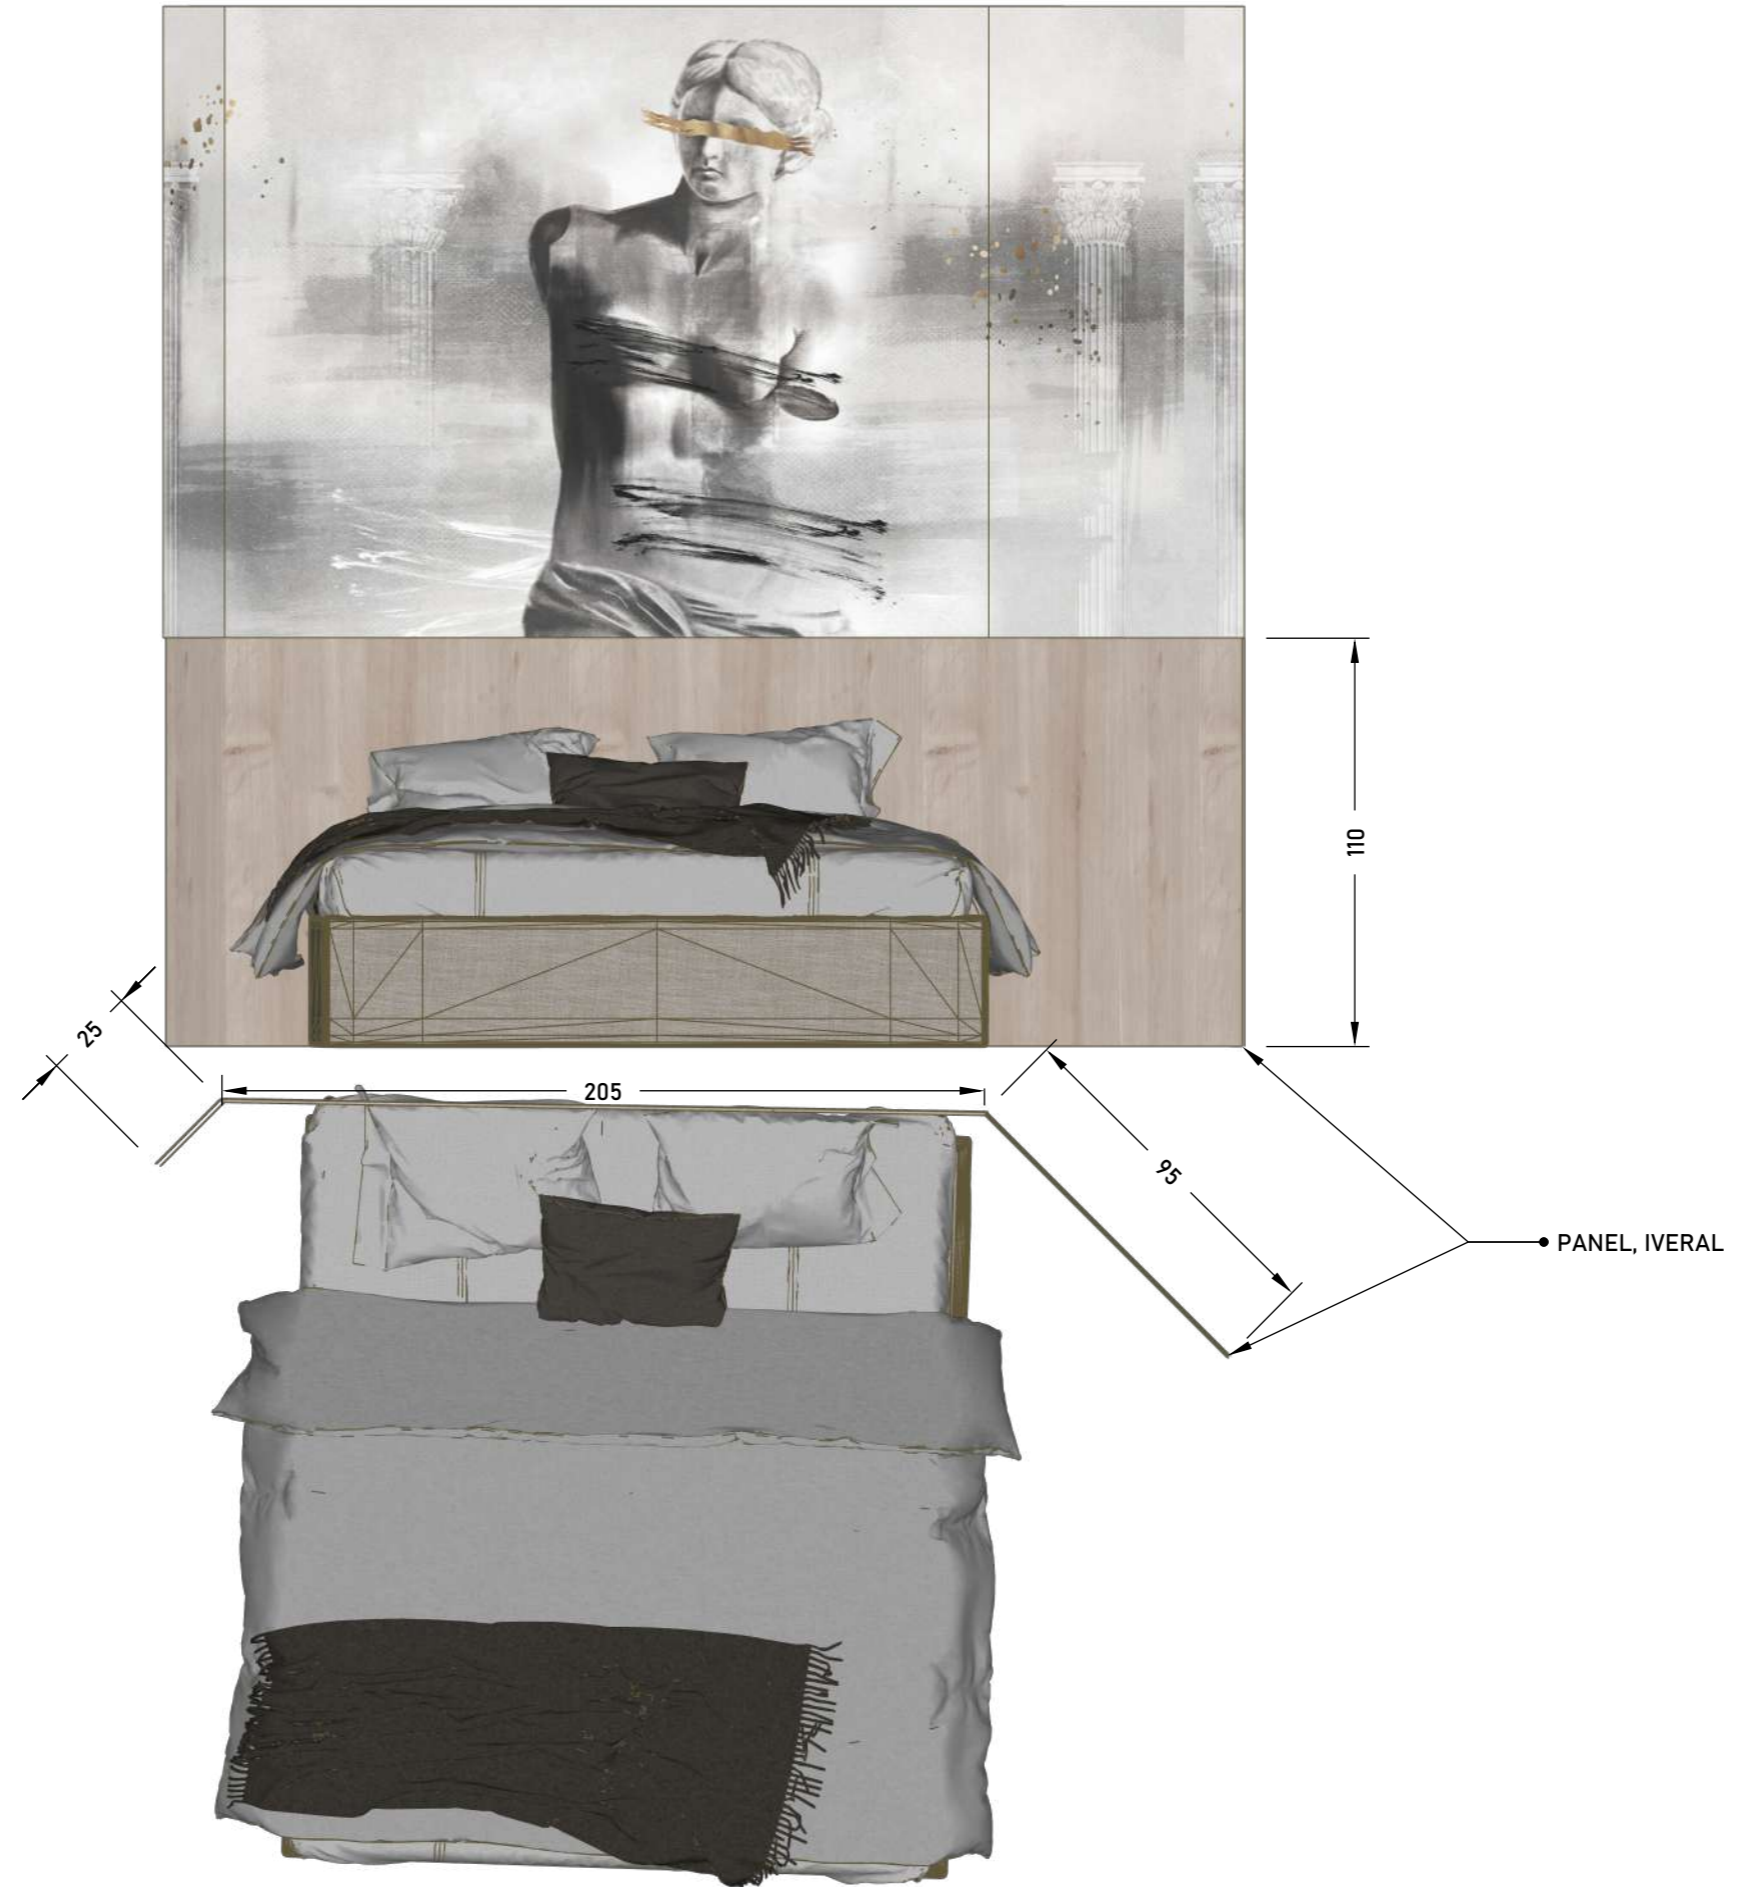

POLIČAR: CRNE METALNE ŠIPKE

NACRT E - MATERIJALI I DETALJI

U727 ST9, kamen siva, <https://www.elgrad.hr/proizvod/u727-st9-oi/>

Halifax hrast tobacco <https://www.elgrad.hr/proizvod/h1181-st37-oi/>

NACRT G - MATERIJALI I DETALJI