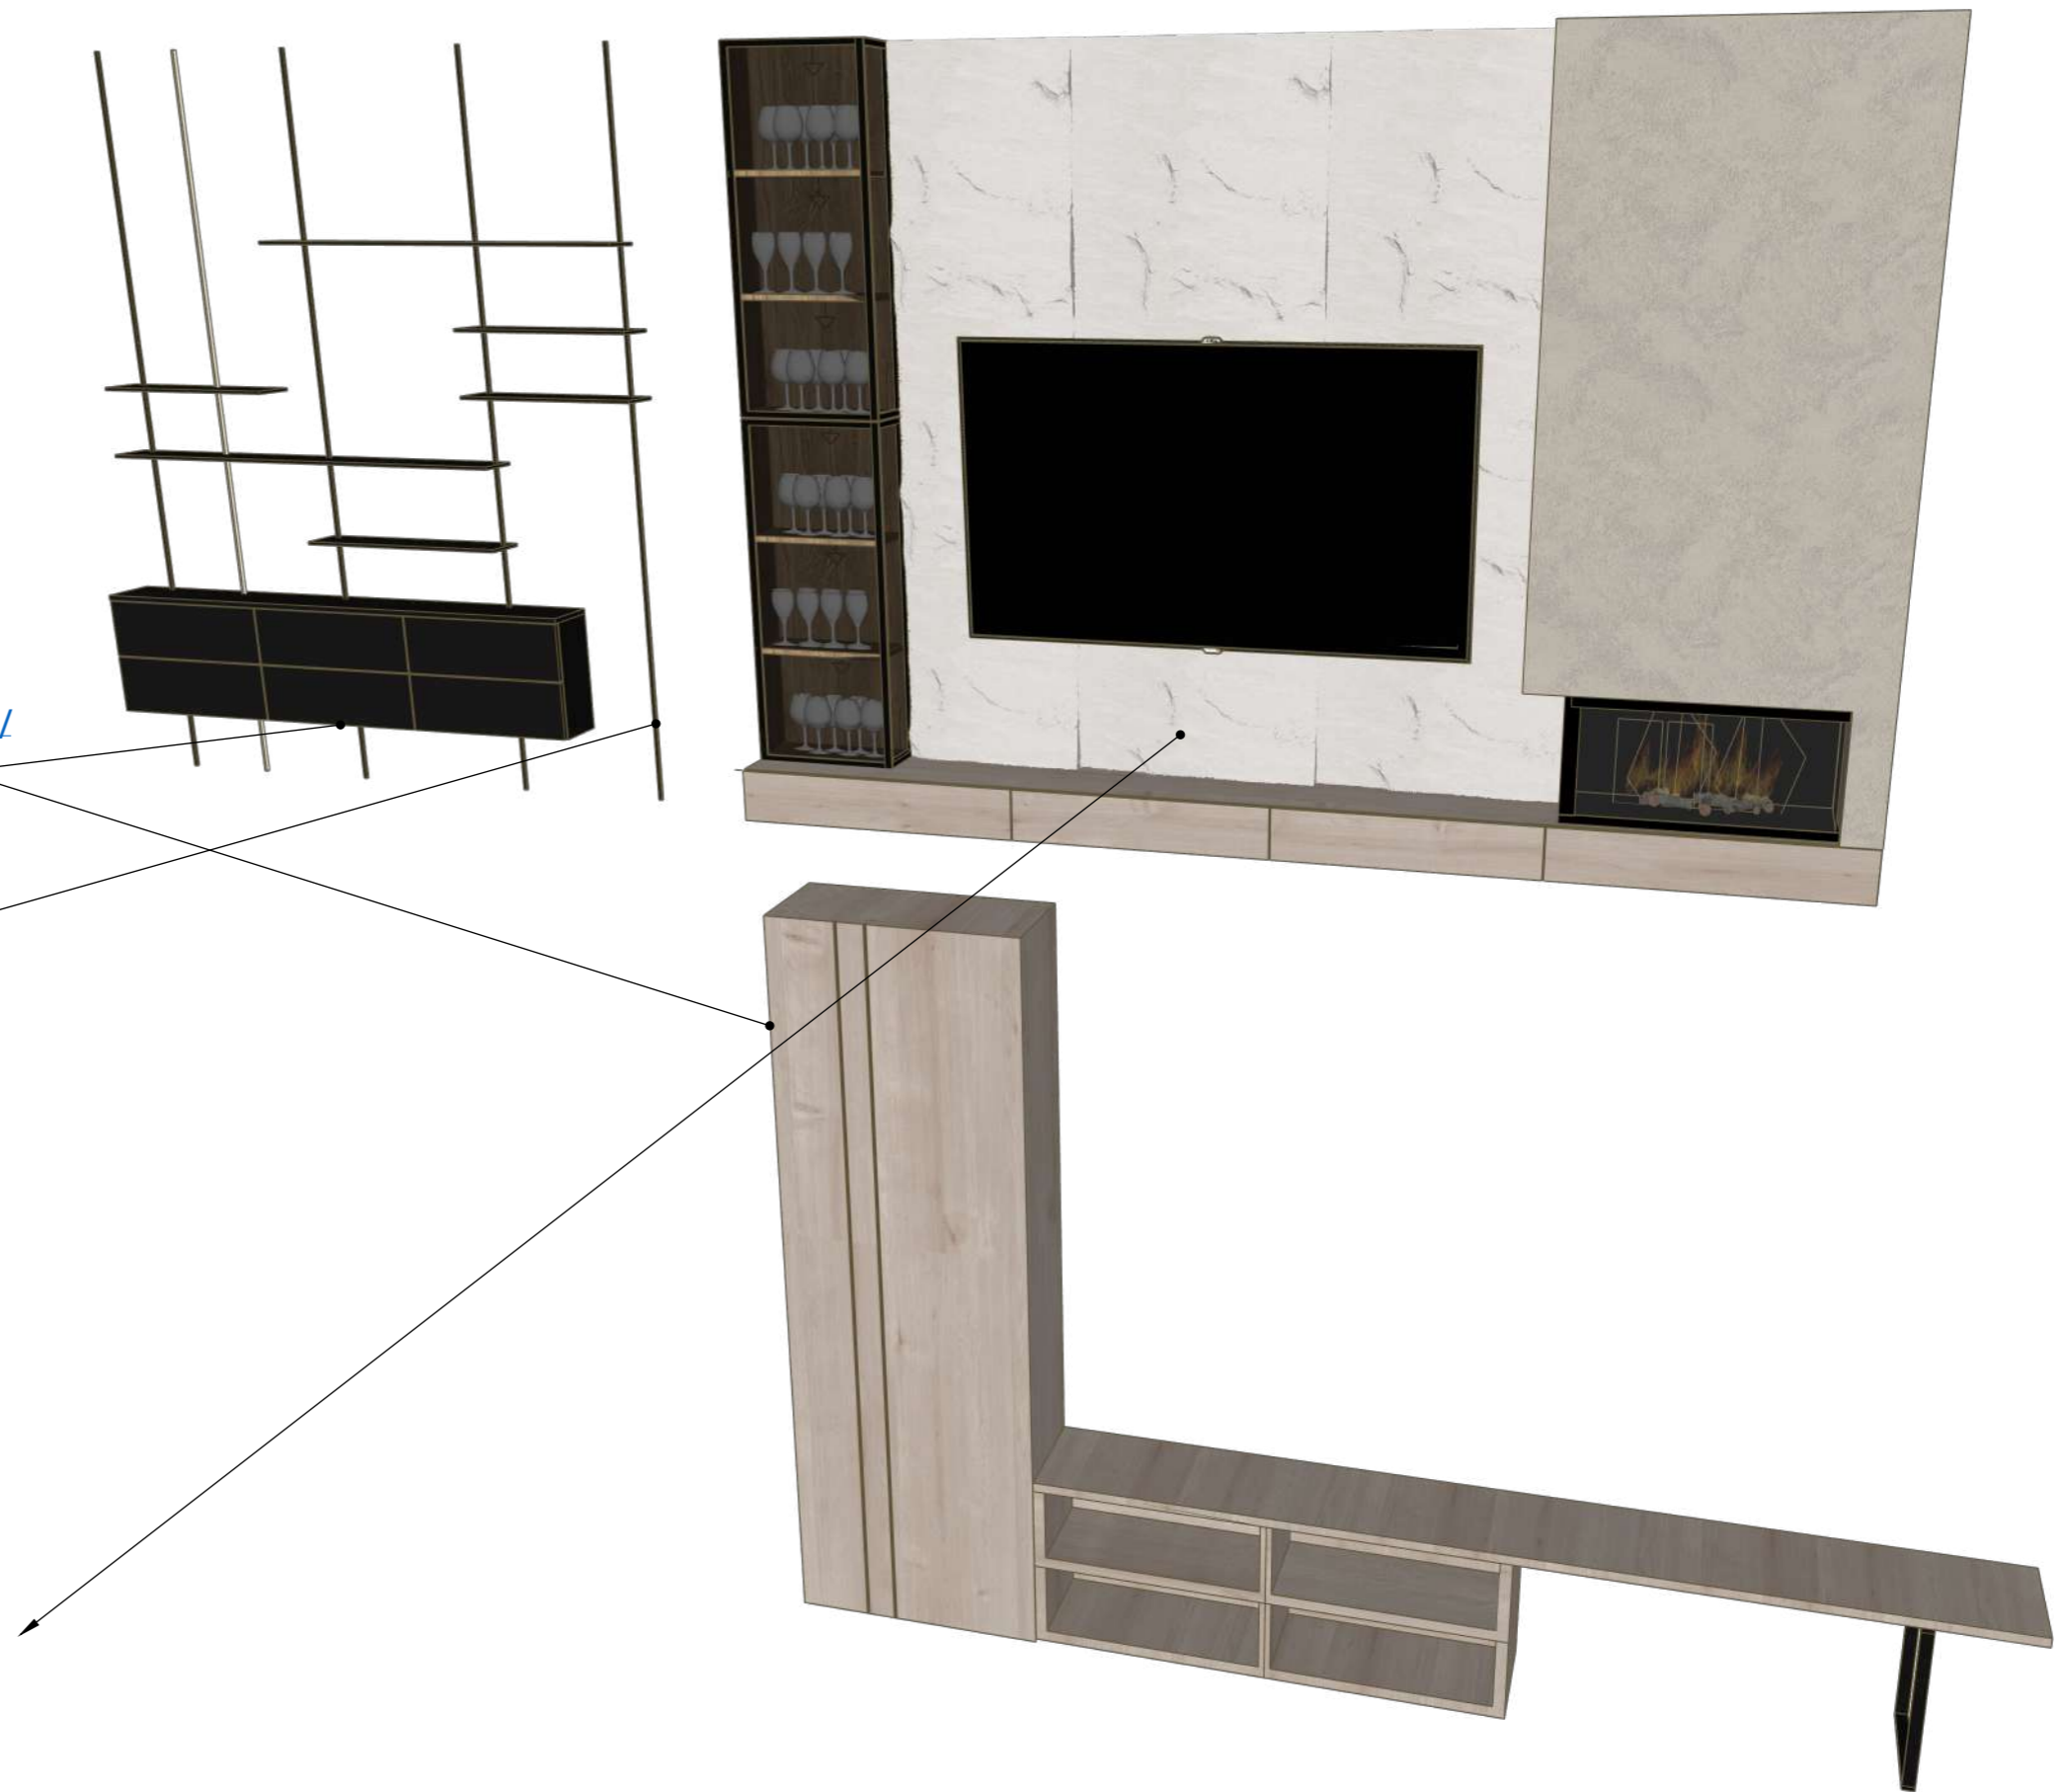

ELEMENT IZA KUTNE GARNITURE: CRNO METALNO POSTOLJE, DISTANCE OD LESONITA

ZIDNA OBLOGA, LAKIRANA U CAPAROL CURRY 20, <https://obloga.hr/dekorativni-kamen-rock-stone-d005/>

• VITRINA PO OKOMICI 7x1,8+6x41, LED RASVJETA